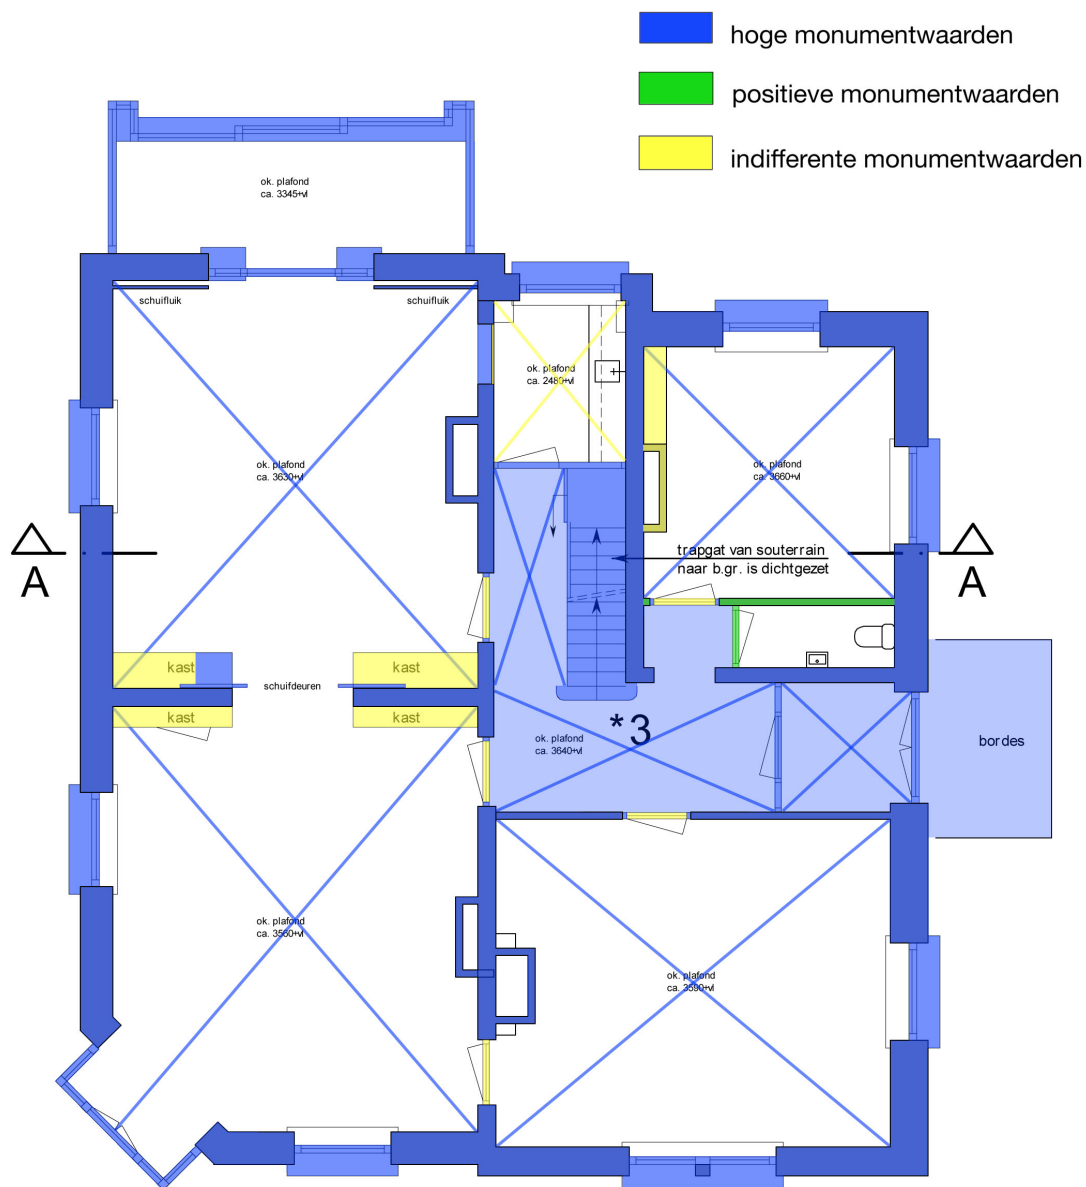

BURGEMEESTER VAN ROIJENSINGEL 6 in ZWOLLE

Waarderingsplattegrond

souterrain

BURGEMEESTER VAN ROIJENSINGEL 6 in ZWOLLE

Faseringsplattegrond

begane grond

BURGEMEESTER VAN ROIJENSINGEL 6 in ZWOLLE

Faseringsplattegrond

1e verdieping

BURGEMEESTER VAN ROIJENSINGEL 6 in ZWOLLE

Faseringsplattegrond

- hoge monumentwaarden
- positieve monumentwaarden
- indifferente monumentwaarden

2e verdieping