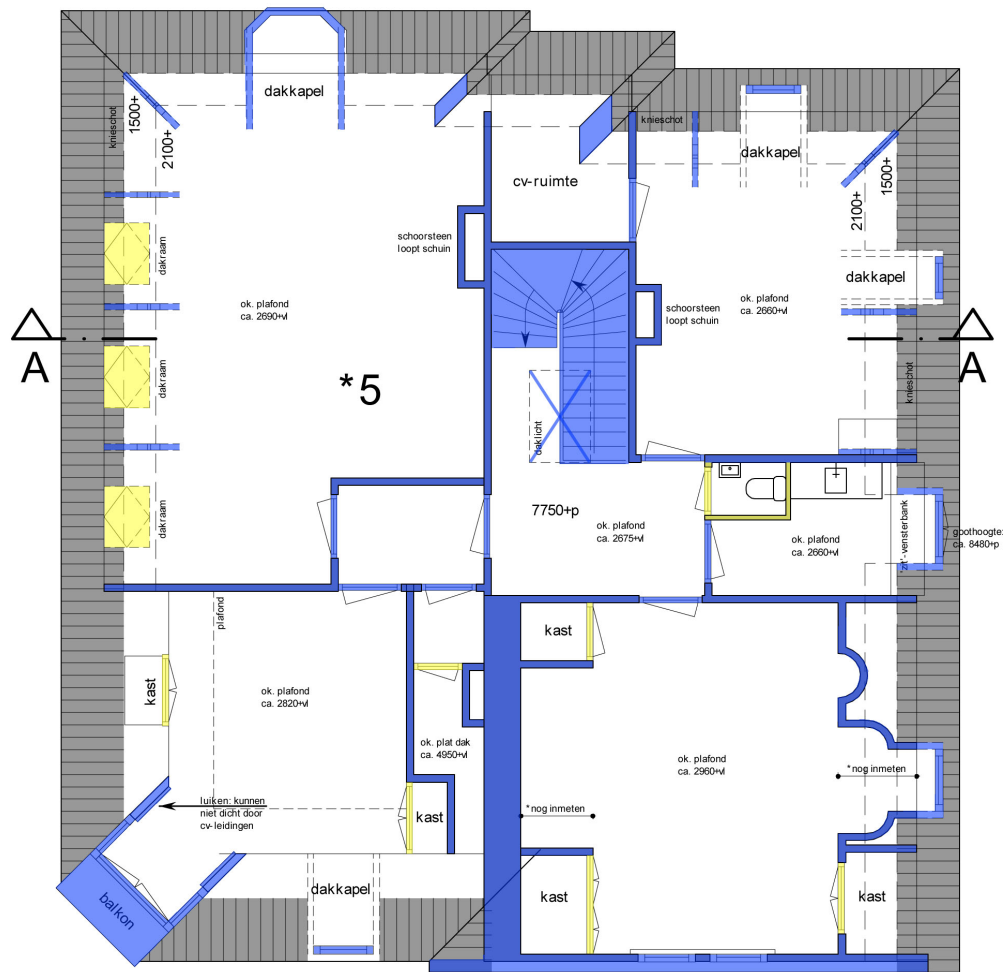

BURGEMEESTER VAN ROIJENSINGEL 6 in ZWOLLE

Waarderingsplattegrond

souterrain

BURGEMEESTER VAN ROIJENSINGEL 6 in ZWOLLE

Faseringsplattegrond

begane grond

BURGEMEESTER VAN ROIJENSINGEL 6 in ZWOLLE

Faseringsplattegrond

1e verdieping

BURGEMEESTER VAN ROIJENSINGEL 6 in ZWOLLE

Faseringsplattegrond

- hoge monumentwaarden
- positieve monumentwaarden
- indifferente monumentwaarden

2e verdieping