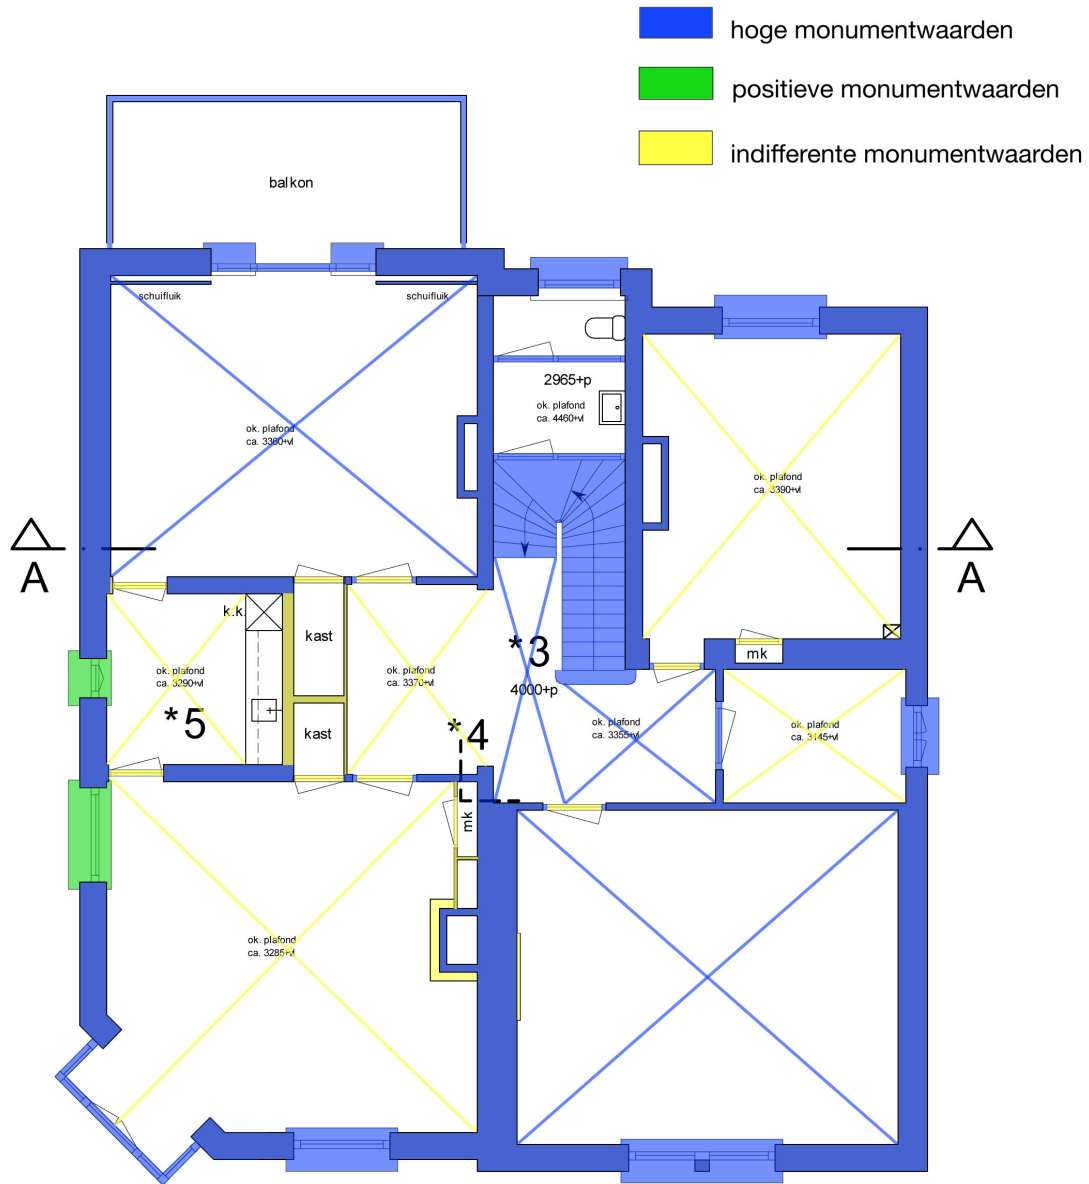

BURGEMEESTER VAN ROIJENSINGEL 6 in ZWOLLE

Waarderingsplattegrond

souterrain

BURGEMEESTER VAN ROIJENSINGEL 6 in ZWOLLE

Faseringsplattegrond

begane grond

BURGEMEESTER VAN ROIJENSINGEL 6 in ZWOLLE

Faseringsplattegrond

1e verdieping

BURGEMEESTER VAN ROIJENSINGEL 6 in ZWOLLE

Faseringsplattegrond

- hoge monumentwaarden
- positieve monumentwaarden
- indifferente monumentwaarden

2e verdieping