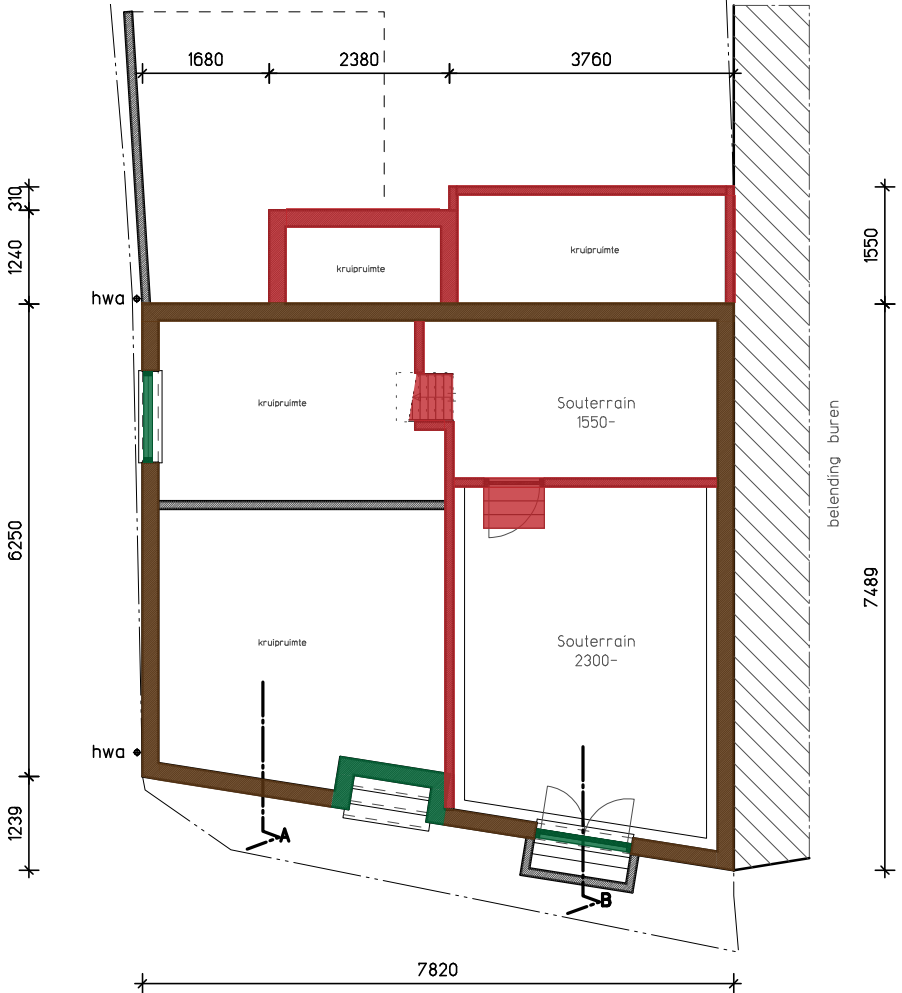

Wijde Gang 2

Faseringsplattegrond

Souterrain

Faseringslegenda

1657: Bouw huis

19^e eeuw: modernisering woning

20^e eeuw: recente wijzigingen

Wijde Gang 2

Waarderingsplattegrond

Souterrain

Waarderingslegenda

- hoge monumentwaarde
- positieve monumentwaarde
- indifferente monumentwaarde

Wijde Gang 2

Faseringsplattegrond

Begane grond

Faseringslegenda