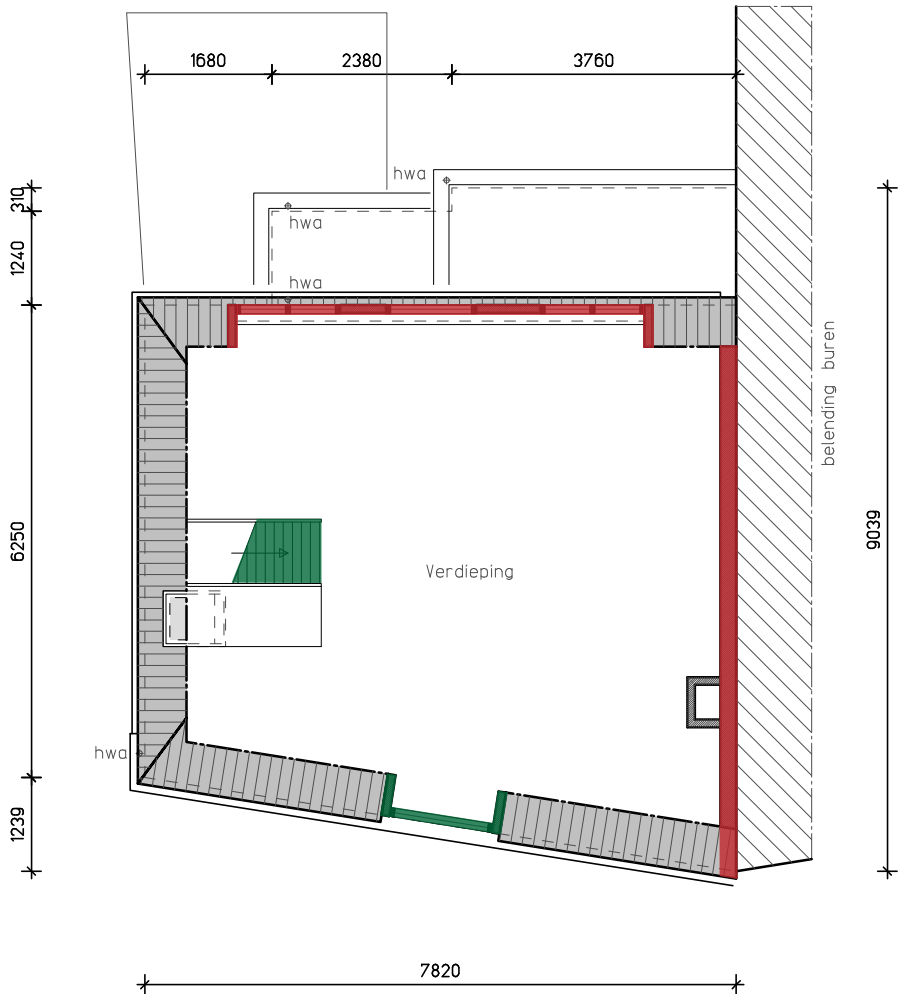

- 1657: Bouw huis
- 19^e eeuw: modernisering woning
- 20^e eeuw: recente wijzigingen

Wijde Gang 2

Waarderingsplattegrond

Begane grond

Waarderingslegenda

-  hoge monumentwaarde
-  positieve monumentwaarde
-  indifferente monumentwaarde

Wijde Gang 2

Faseringsplattegrond

Zolder

Faseringslegenda

- 1657: Bouw huis
- 19^e eeuw: modernisering woning
- 20^e eeuw: recente wijzigingen

Wijde Gang 2

Waarderingsplattegrond

Zolder