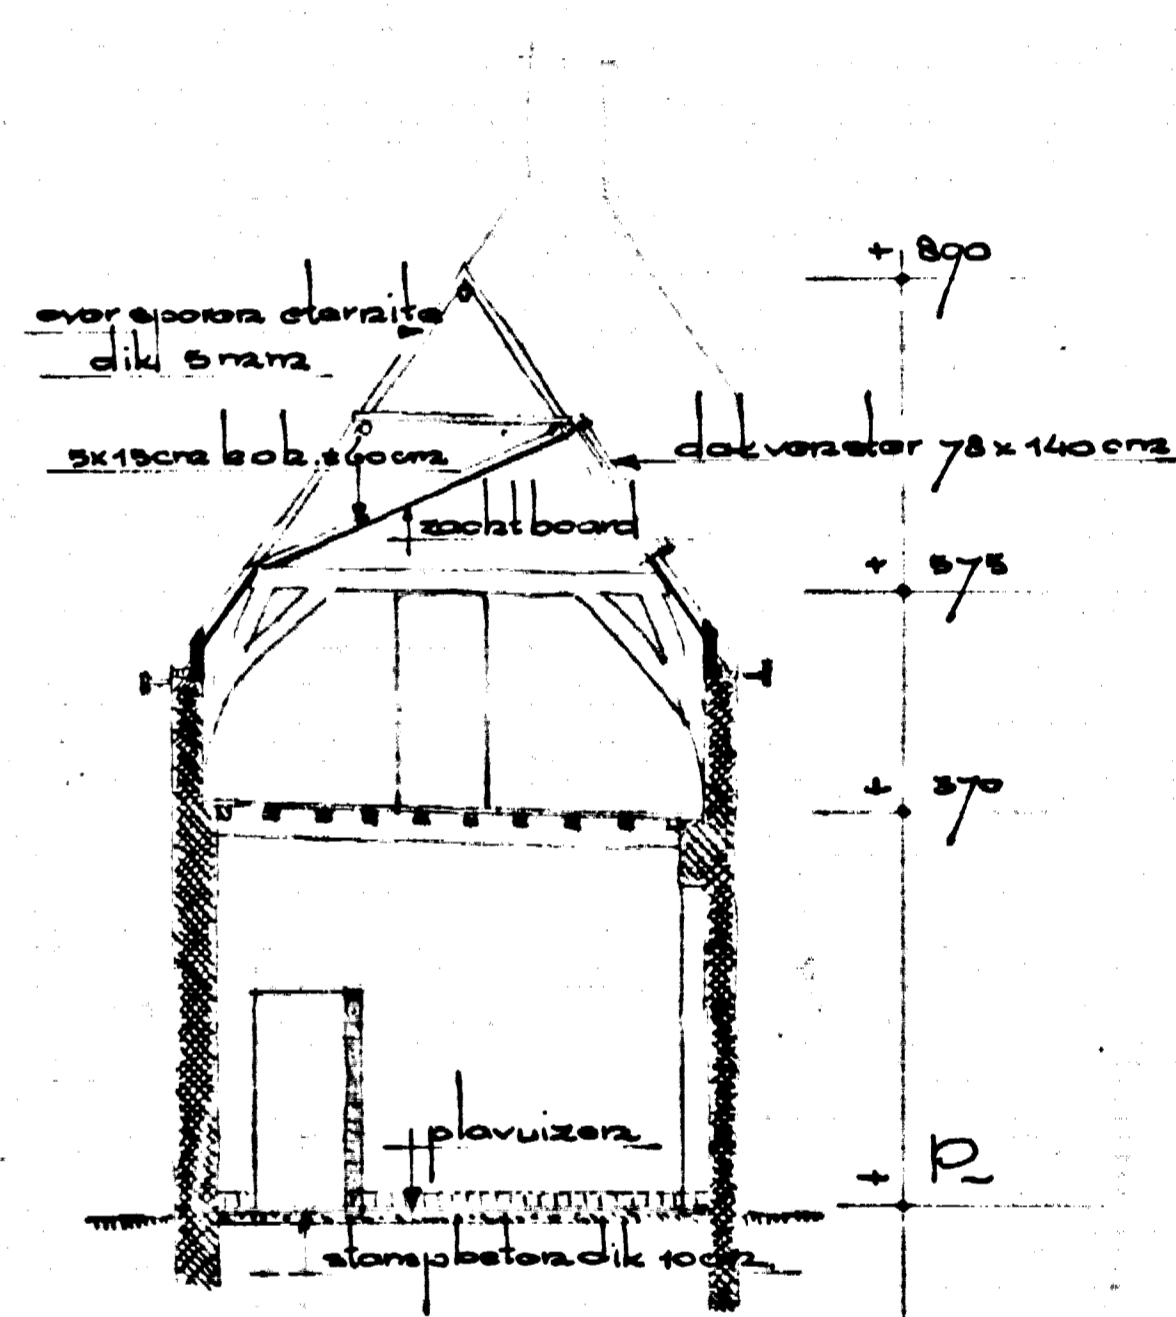

~ gevel naar de Goudsteeg ~

~ linker zijgevel ~

~ achtergevel ~

~ begane grond ~

~ rechter zijgevel ~

~ doorsnede a-b ~

~ doorsnede a-d ~

~ zolderverdieping ~

actie fa. no. 6880.
schaal 1:1000
personeel Zwolle.

~ situatie ~

steeply is situatie nieuwe etalage.
grindwalke panden zijn renummeren.
drie lijnen is bestaande bebouwing.

bestektekst
Plaat tot verbouwen van laat 19. n.
"Langhuis" Goudsteeg 6. tot expositieruimte
voor kunstzinnige.
Museumvereniging Zwolle.
Schaal: 1:100. Get. A. Leek. Vormaat: 4-8-66 bouw. 117.