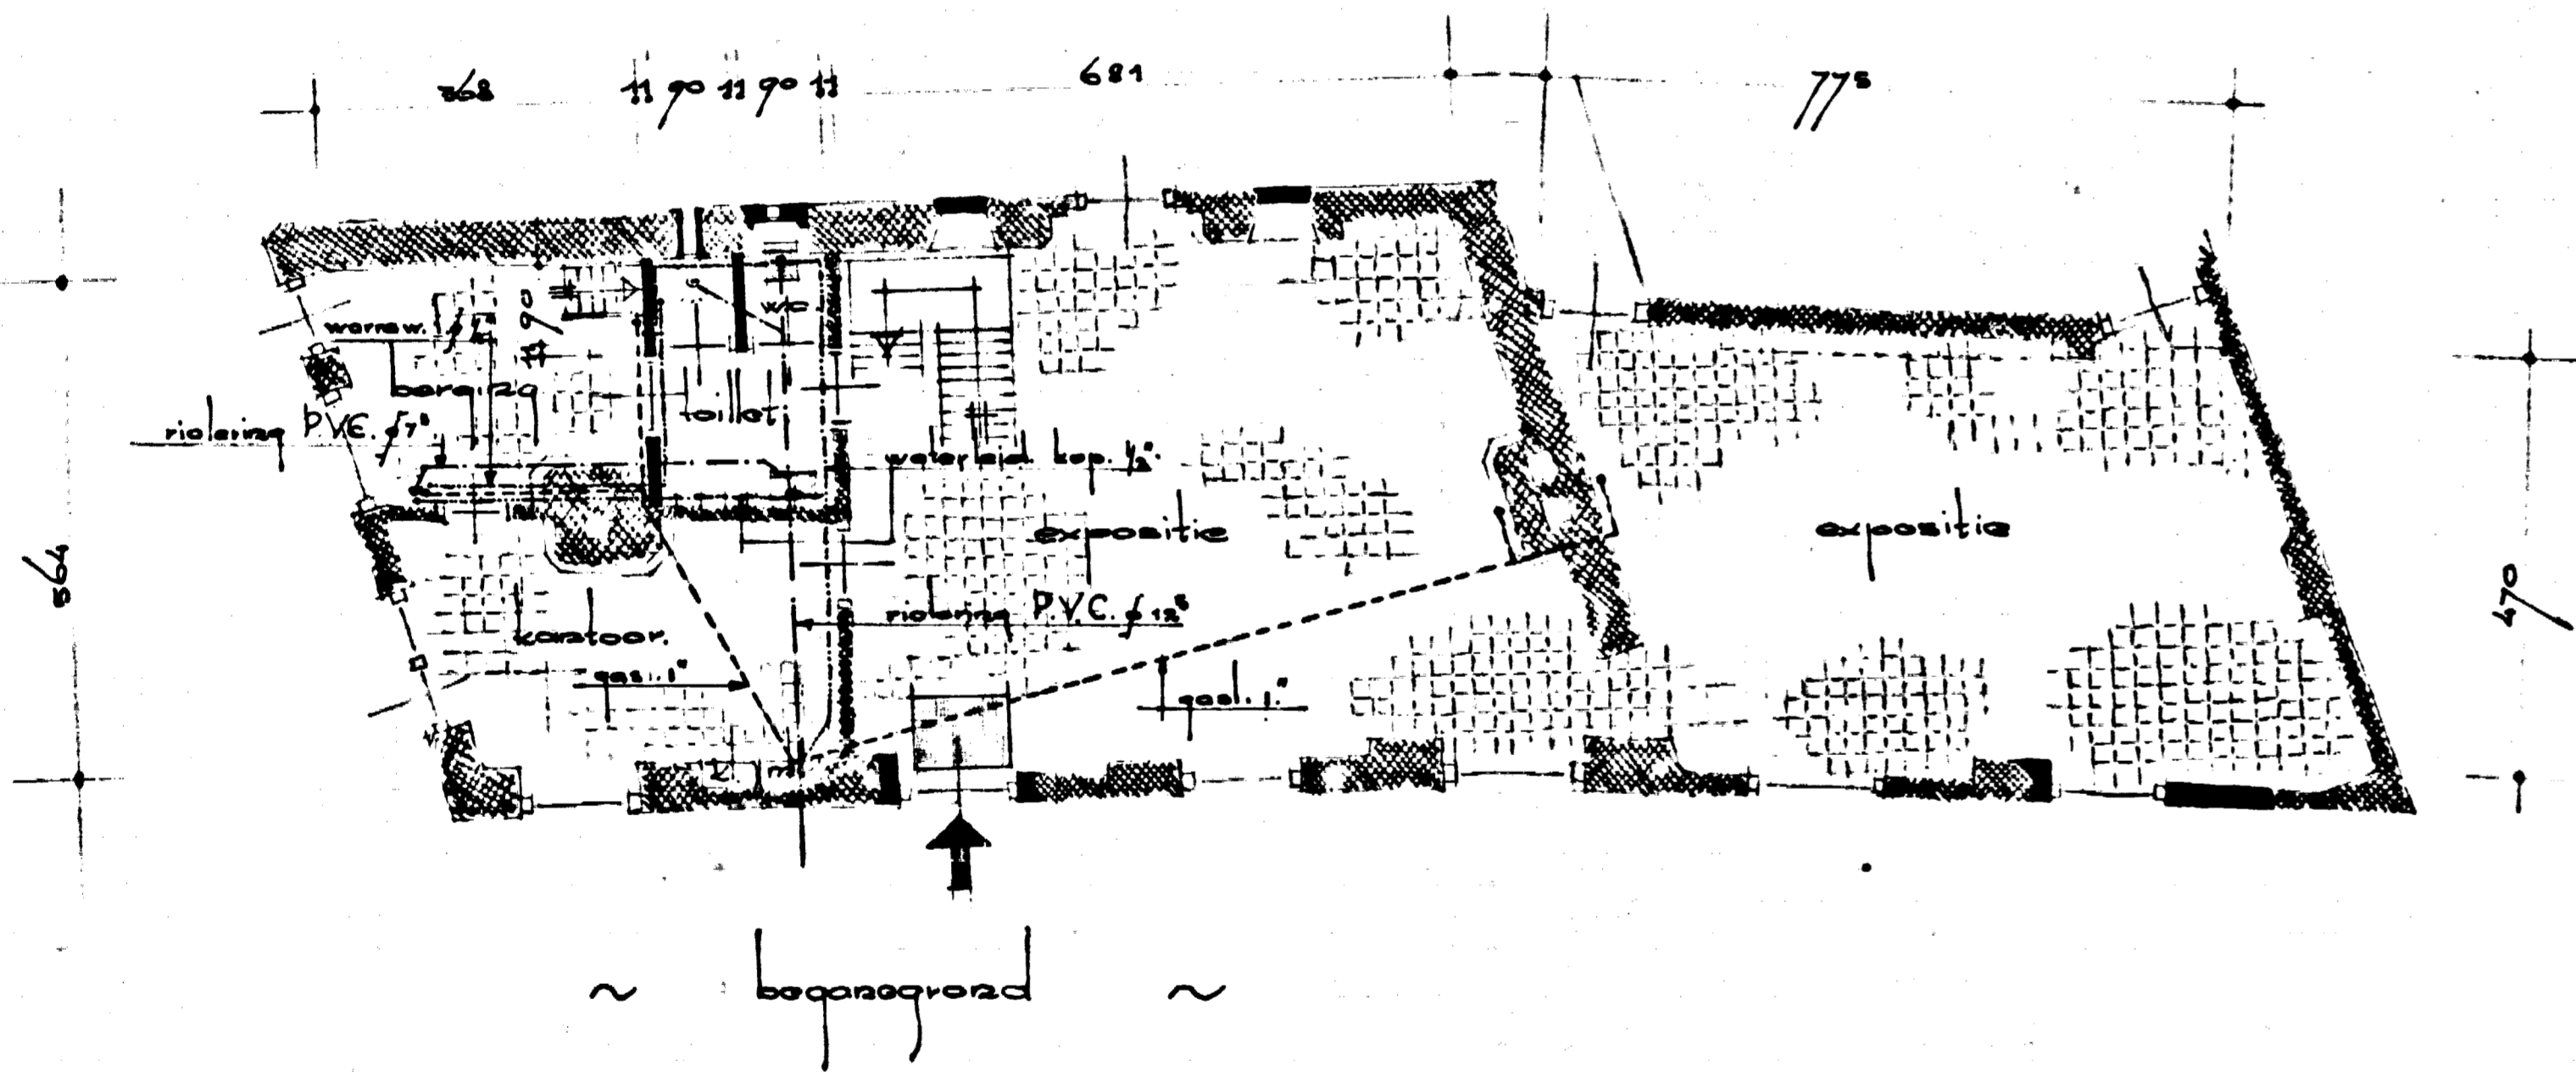

~ gevel naar de Goudsteeg ~

~ linker zijgevel ~

~ achtergevel ~

~ begane grond ~

~ rechter zijgevel ~

~ doorsnede a-b ~

~ doorsnede a-d ~

~ zolderverdieping ~

actie fa. no. 6880.
schaal 1:1000
personeel Zwolle.

~ situatie ~

steeply is situatie nieuwe etalage.
grindwalke panden zijn renummeren.
drie lijnen is bestaande bebouwing.

bestektekst
Plaat tot verbouwen van laat 19. n.
"Langhuis" Goudsteeg 6. tot expositieruimte
voor kunstzinnige.
Museumvereniging Zwolle.
Schaal: 1:100. Get. A. Leek. Vormaat: 4-8-66 bouw. 117.