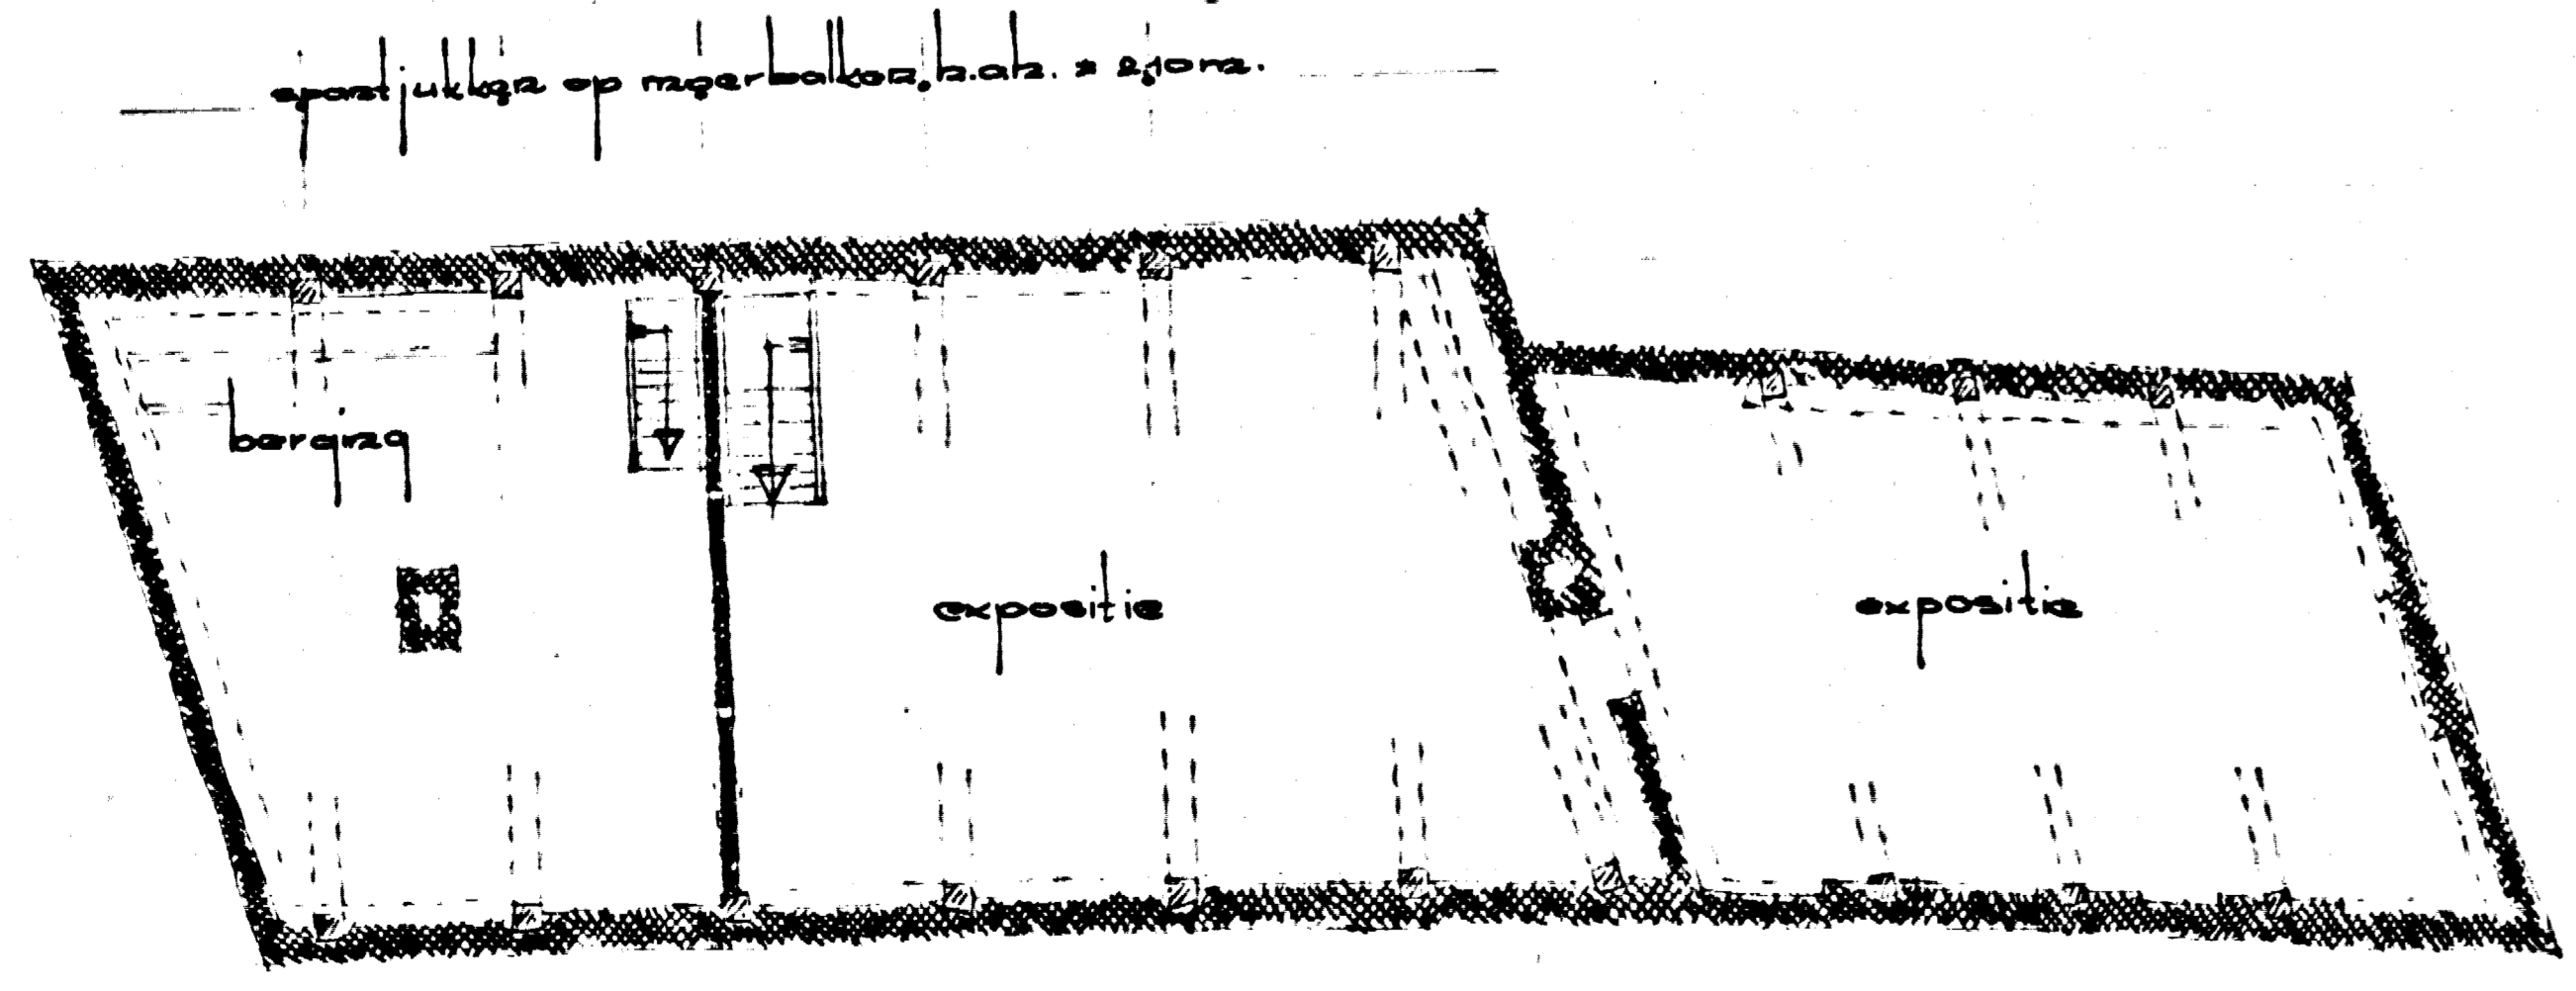

~ gevel naar de Goudsteeg ~

~ linker zijgevel ~

~ achtergevel ~

~ begane grond ~

~ rechter zijgevel ~

~ doorsnede a-b ~

~ doorsnede a-d ~

~ zolderverdieping ~

actie fa. no. 6880.
schaal 1:1000
personeel Zwolle.

~ situatie ~

steeply is situatie nieuwe etalage.
grindwalke panden zijn renummeren.
drie lijnen is bestaande bebouwing.

bestektekst
Plaat tot verbouwen van laat 19. n.
"Langhuis" Goudsteeg 6. tot expositieruimte
voor kunstzinnige.
Museumvereniging Zwolle.
Schaal: 1:100. Get. A. Leek. Vormaat: 4-8-66 bouw. 117.