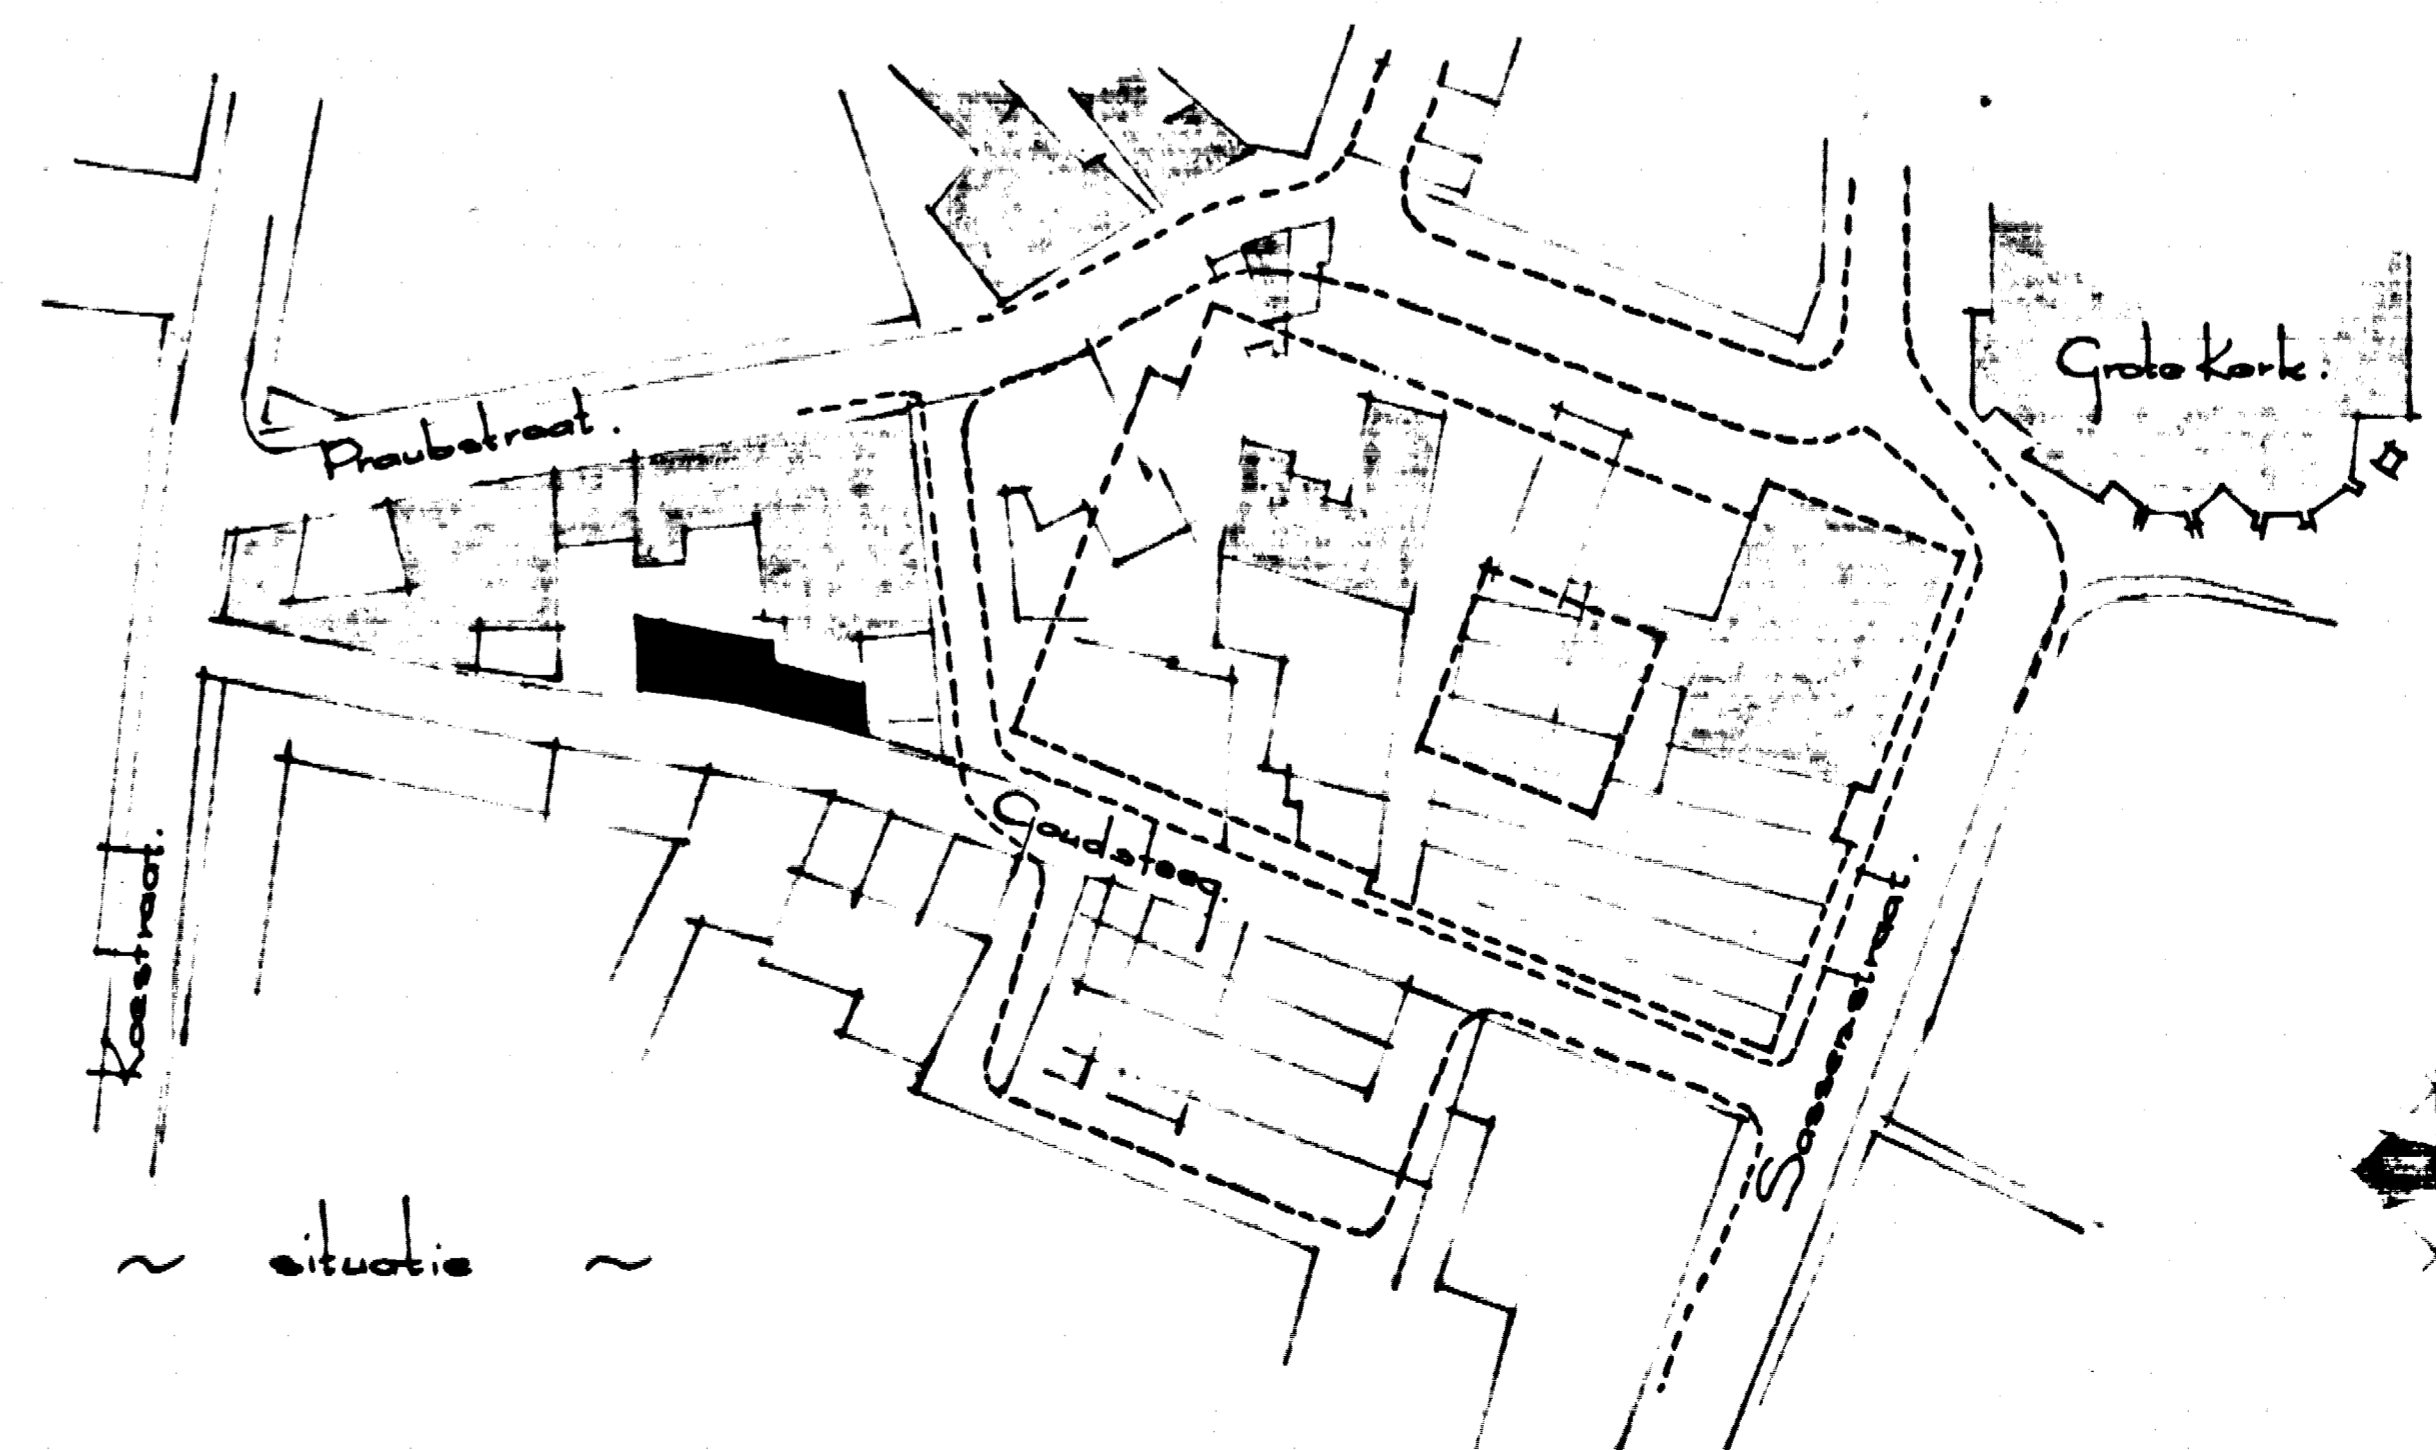

~ gevel naar de Goudsteeg ~

~ linker zijgevel ~

~ achtergevel ~

~ begane grond ~

~ rechter zijgevel ~

~ doorsnede a-b ~

~ doorsnede a-d ~

~ zolderverdieping ~

actie fa. no. 6880.
schaal 1:1000
personeel Zwolle.

~ situatie ~

steeply is situatie nieuwe etalage.
grindwalke panden zijn renummeren.
drie lijnen is bestaande bebouwing.

bestektekst
Plaat tot verbouwen van laat 19. n.
"Langhuis" Goudsteeg 6. tot expositieruimte
voor kunstzinnige.
Museumvereniging Zwolle.
Schaal: 1:100. Get. A. Leek. Vormaat: 4-8-66 bouw. 117.