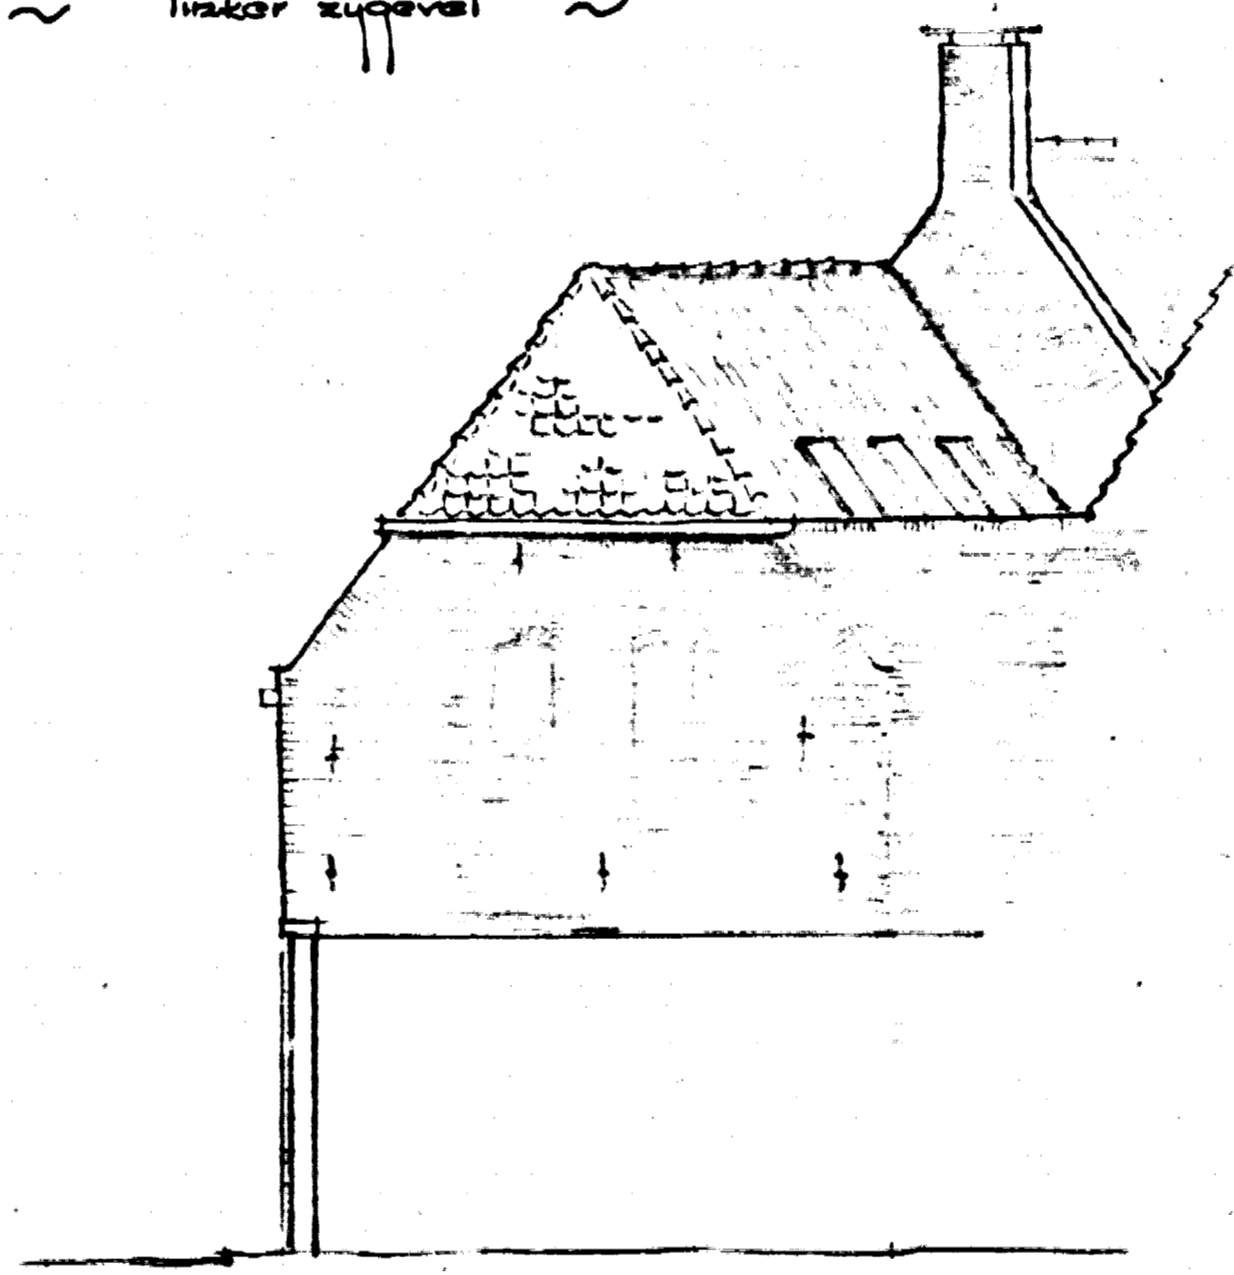

~ gevel naar de Goudsteeg ~

~ linker zijgevel ~

~ achtergevel ~

~ begane grond ~

~ rechter zijgevel ~

~ doorsnede a-b ~

~ doorsnede a-d ~

~ zolderverdieping ~

actie fa. no. 6880.
schaal 1:1000
personeel Zwolle.

~ situatie ~

steeply is situatie nieuwe etalage.
grindwalke panden zijn renummeren.
drie lijnen is bestaande bebouwing.

bestektekst
Plaat tot verbouwen van laat 19. n.
"Langhuis" Goudsteeg 6. tot expositieruimte
voor kunstzinnige.
Museumvereniging Zwolle.
Schaal: 1:100. Get. A. Leek. Vormaat: 4-8-66 bouw. 117.