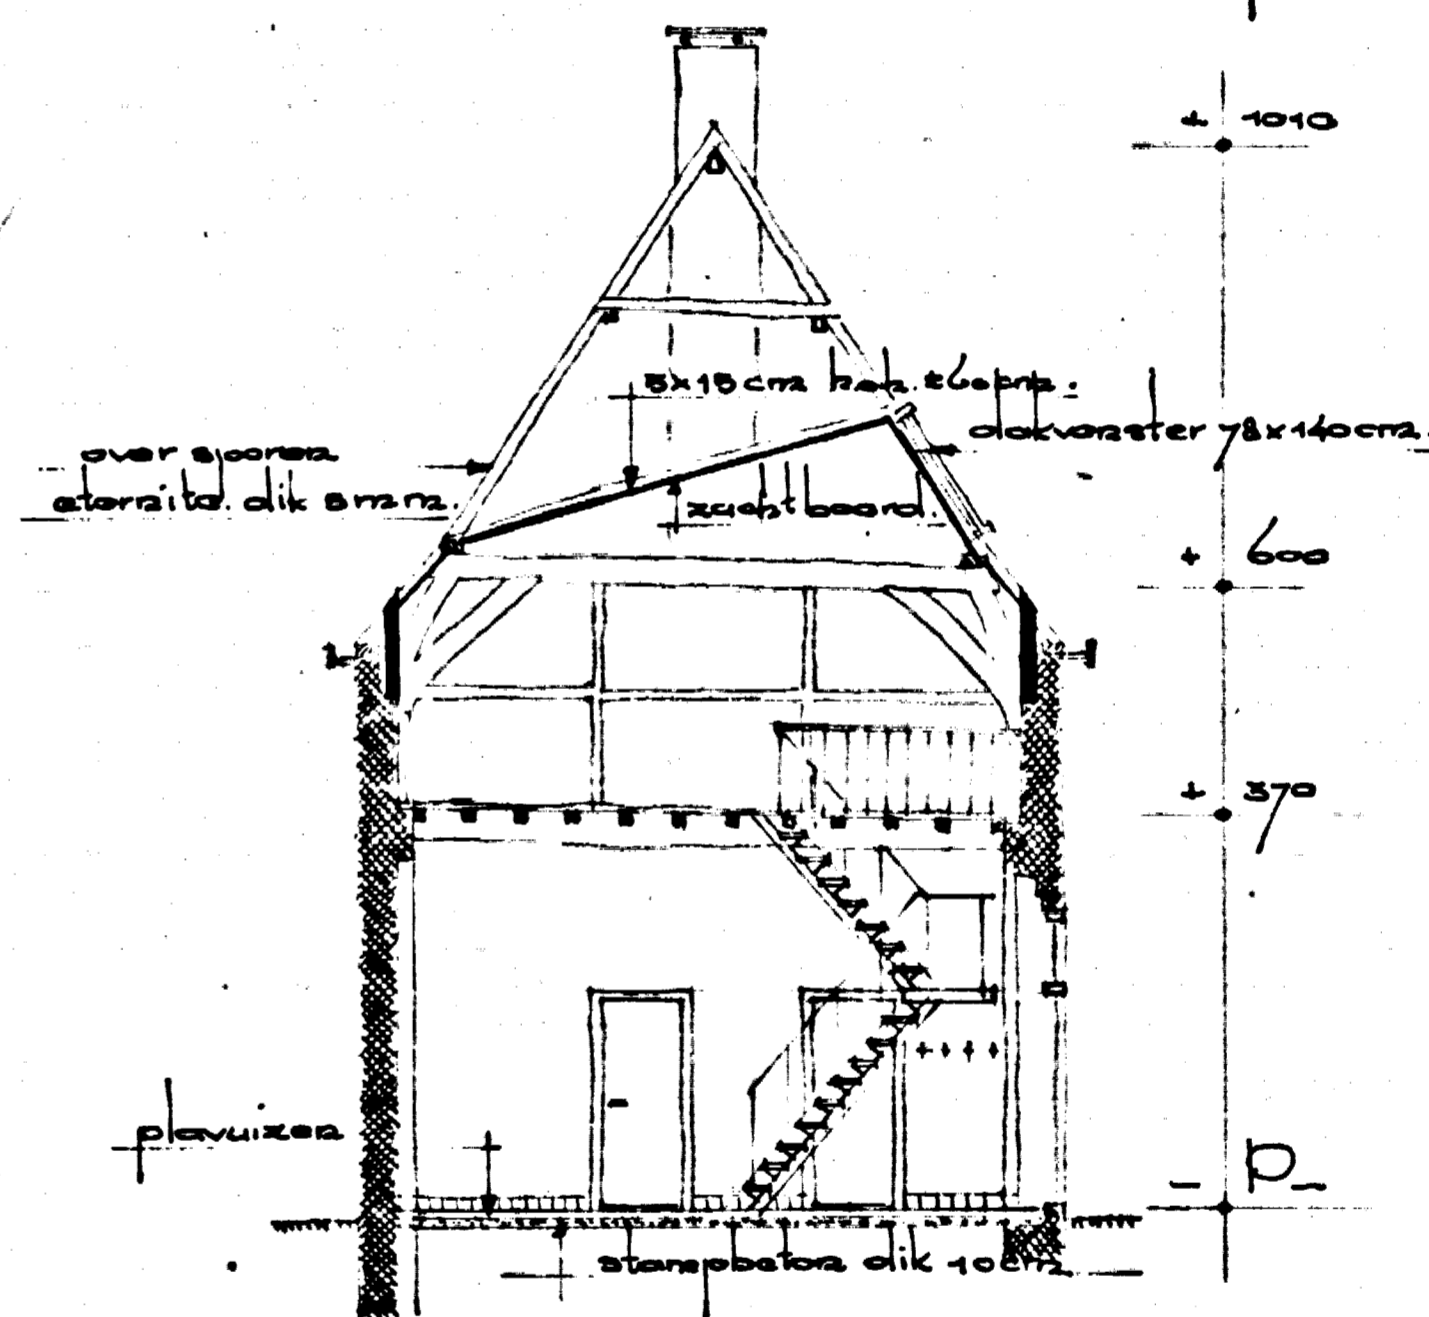

~ gevel naar de Goudsteeg ~

~ linker zijgevel ~

~ achtergevel ~

~ begane grond ~

~ rechter zijgevel ~

~ doorsnede a-b ~

~ doorsnede a-d ~

~ zolderverdieping ~

actie fa. no. 6880.
schaal 1:1000
personeel Zwolle.

~ situatie ~

steeply is situatie nieuwe etalage.
grindwalke panden zijn renummeren.
drie lijnen is bestaande bebouwing.

bestektekst
Plaat tot verbouwen van laat 19. n.
"Langhuis" Goudsteeg 6. tot expositieruimte
voor kunstzinnige.
Museumvereniging Zwolle.
Schaal: 1:100. Get. A. Leek. Vormaat: 4-8-66 bouw. 117.