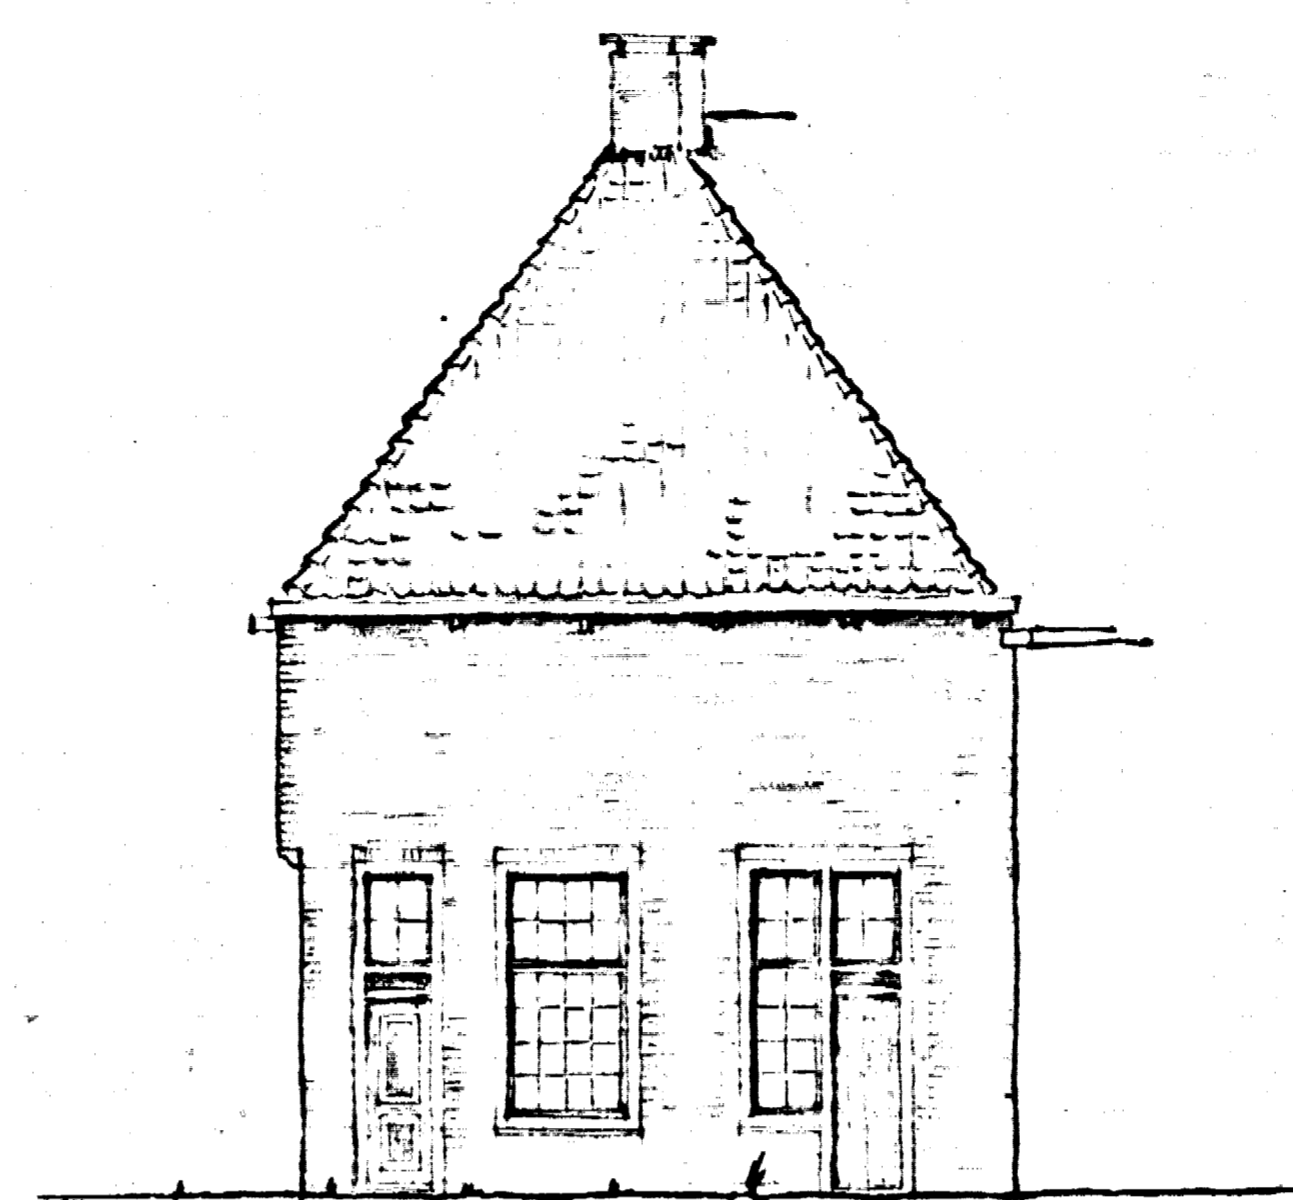

~ gevel naar de Goudsteeg ~

~ linker zijgevel ~

~ achtergevel ~

~ begane grond ~

~ rechter zijgevel ~

~ doorsnede a-b ~

~ doorsnede a-d ~

~ zolderverdieping ~

actie fa. no. 6880.
schaal 1:1000
personeel Zwolle.

~ situatie ~

steeply is situatie nieuwe etalage.
grindwalke panden zijn renummeren.
drie lijnen is bestaande bebouwing.

bestektekst
Plaat tot verbouwen van laat 19. n.
"Langhuis" Goudsteeg 6. tot expositieruimte
voor kunstzinnige.
Museumvereniging Zwolle.
Schaal: 1:100. Get. A. Leek. Vormaat: 4-8-66 bouw. 117.