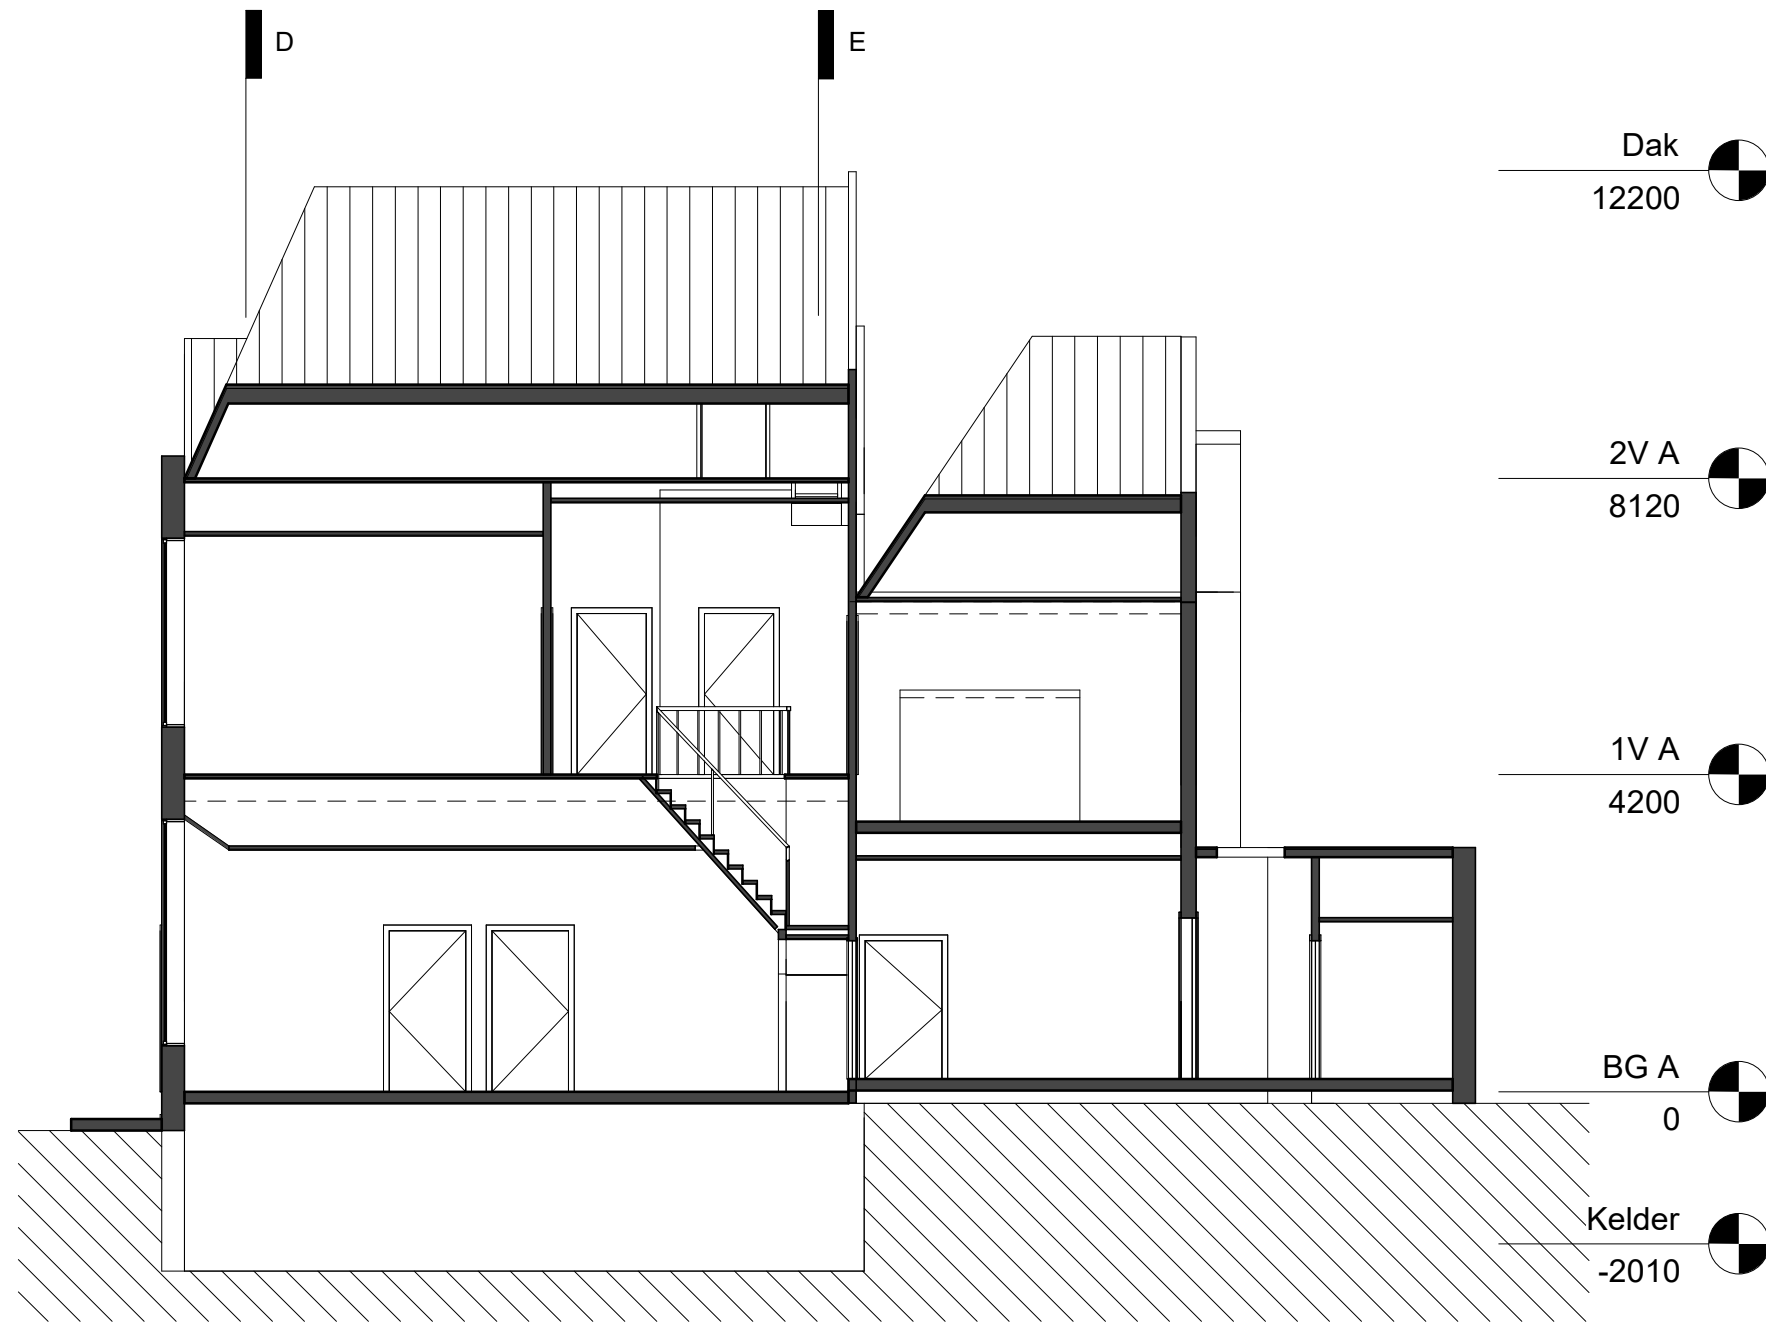

1 0 BG A  
1 : 100

2 1V A  
1 : 100

3 Zolder  
1 : 100

OPDRACHTGEVER: Marcella Bremmer  
PROJECT NUMMER: WR1810

DATUM: 19-11-2018  
SCHAAL: 1 : 100 FORMAAT: A3

NUMMER: R-B-001  
BLAD: B001

ONDERWERP: Plattegronden  
ARCHITECT: Leyla Godoy

**Blossom ARCHITECTURE**  
Willemskade 29, 8011 AD Zwolle KvK 71006893  
T. 0634 76 2880 E. info@blossomarchitecture.nl

<p>OPDRACHTGEVER: Marcella Bremmer PROJECT NUMMER: WR1810</p>	<p>DATUM: 19-11-2018 SCHAAL: 1 : 100    FORMAAT: A3</p>	<p>NUMMER: R-B-001 BLAD: B003</p>	<p>ONDERWERP: Doorsnede A ARCHITECT: Leyla Godoy</p>	<p><b>Blossom ARCHITECTURE</b> Willemskade 29, 8011 AD Zwolle    KvK 71006893 T. 0634 76 2880    E. info@blossomarchitecture.nl</p>	
---	---	---------------------------------------	--	---	---

<p>OPDRACHTGEVER: Marcella Bremmer PROJECT NUMMER: WR1810</p>	<p>DATUM: 19-11-2018 SCHAAL: 1 : 100    FORMAAT: A3</p>	<p>NUMMER: R-B-001 BLAD: B004</p>	<p>ONDERWERP: Doorsnede B ARCHITECT: Leyla Godoy</p>	<p><b>Blossom ARCHITECTURE</b> Willemskade 29, 8011 AD Zwolle    KvK 71006893 T. 0634 76 2880    E. info@blossomarchitecture.nl</p>	
---	---	---------------------------------------	--	---	---