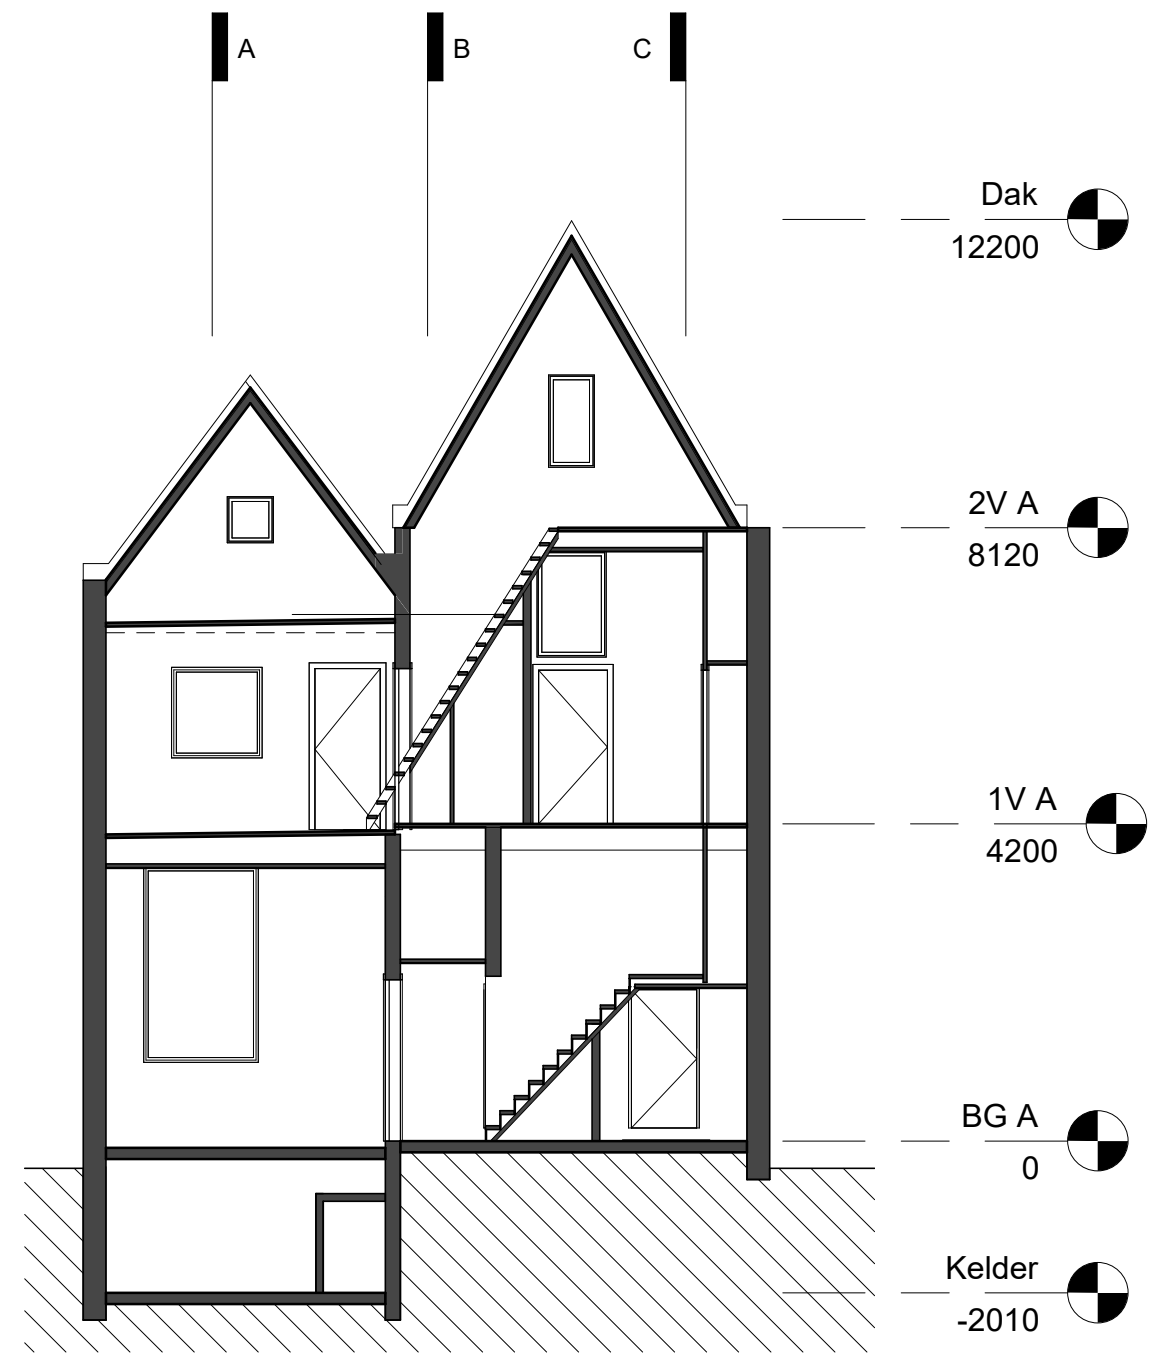

1 0 BG A  
1 : 100

2 1V A  
1 : 100

3 Zolder  
1 : 100

OPDRACHTGEVER: Marcella Bremmer  
PROJECT NUMMER: WR1810

DATUM: 19-11-2018  
SCHAAL: 1 : 100 FORMAAT: A3

NUMMER: R-B-001  
BLAD: B001

ONDERWERP: Plattegronden  
ARCHITECT: Leyla Godoy

<p>OPDRACHTGEVER: Marcella Bremmer PROJECT NUMMER: WR1810</p>	<p>DATUM: 19-11-2018 SCHAAL: 1 : 100    FORMAAT: A3</p>	<p>NUMMER: R-B-001 BLAD: B004</p>	<p>ONDERWERP: Doorsnede B ARCHITECT: Leyla Godoy</p>	<p><b>Blossom ARCHITECTURE</b> Willemskade 29, 8011 AD Zwolle    KvK 71006893 T. 0634 76 2880    E. info@blossomarchitecture.nl</p>	
---	---	---------------------------------------	--	---	---

OPDRACHTGEVER: Marcella Bremmer  
PROJECT NUMMER: WR1810

DATUM: 19-11-2018  
SCHAAL: 1 : 100    FORMAAT: A3

NUMMER: R-B-001  
BLAD: B005

ONDERWERP: Doorsnede C  
ARCHITECT: Leyla Godoy

**Blossom** ARCHITECTURE  
Willemskade 29, 8011 AD Zwolle    KvK 71006893  
T. 0634 76 2880    E. info@blossomarchitecture.nl

1 Doorsnede D  
1 : 100

2 Doorsnede E  
1 : 100

<p>OPDRACHTGEVER: Marcella Bremmer PROJECT NUMMER: WR1810</p>	<p>DATUM: 19-11-2018 SCHAAL: 1 : 100    FORMAAT: A3</p>	<p>NUMMER: R-B-001 BLAD: B006</p>	<p>ONDERWERP: Doorsnede D en E ARCHITECT: Leyla Godoy</p>	<p><b>Blossom ARCHITECTURE</b> Willemskade 29, 8011 AD Zwolle    KvK 71006893 T. 0634 76 2880    E. info@blossomarchitecture.nl</p>	
---	---	---------------------------------------	---	---	---