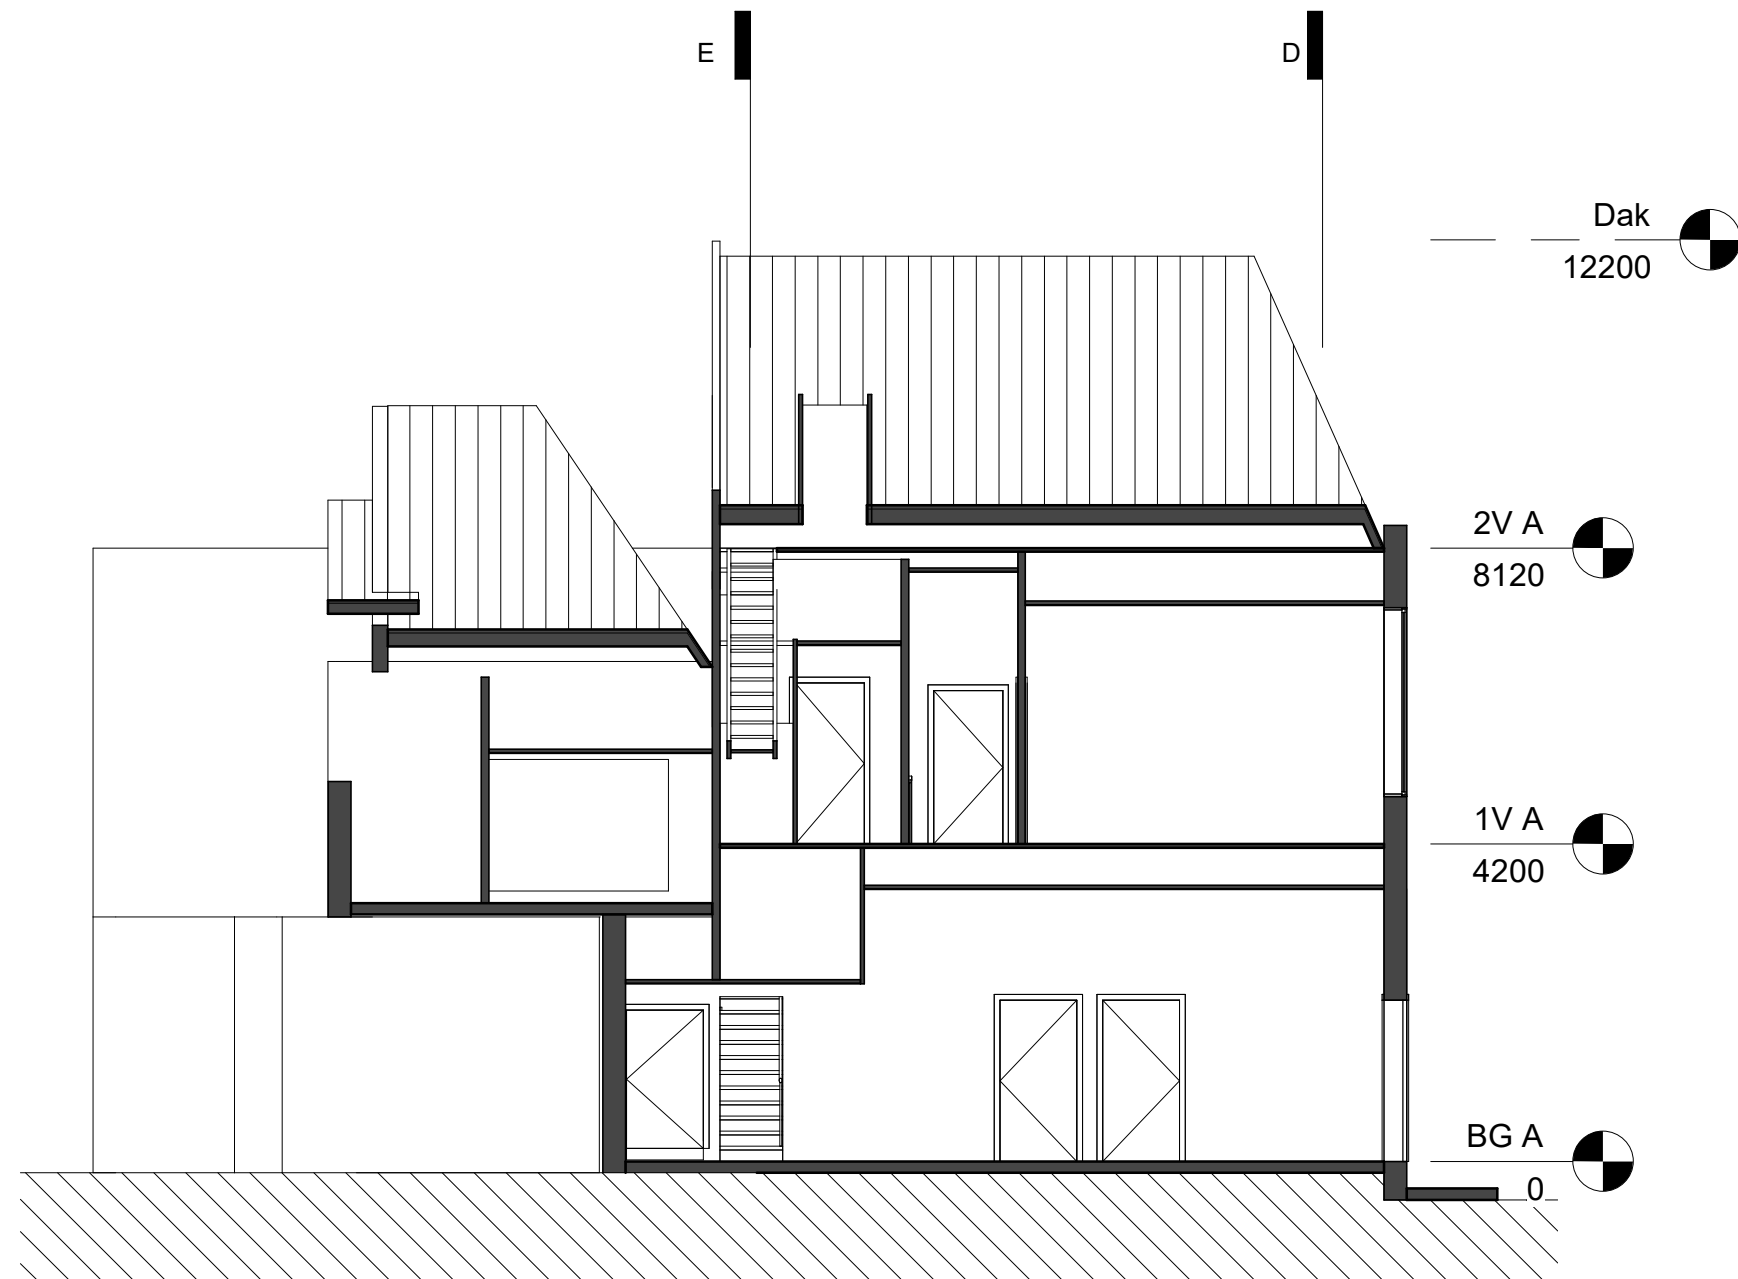

1 0 BG A  
1 : 100

2 1V A  
1 : 100

3 Zolder  
1 : 100

OPDRACHTGEVER: Marcella Bremmer  
PROJECT NUMMER: WR1810

DATUM: 19-11-2018  
SCHAAL: 1 : 100 FORMAAT: A3

NUMMER: R-B-001  
BLAD: B001

ONDERWERP: Plattegronden  
ARCHITECT: Leyla Godoy

**Blossom ARCHITECTURE**  
Willemskade 29, 8011 AD Zwolle KvK 71006893  
T. 0634 76 2880 E. info@blossomarchitecture.nl

<p>OPDRACHTGEVER: Marcella Bremmer PROJECT NUMMER: WR1810</p>	<p>DATUM: 19-11-2018 SCHAAL: 1 : 100    FORMAAT: A3</p>	<p>NUMMER: R-B-001 BLAD: B003</p>	<p>ONDERWERP: Doorsnede A ARCHITECT: Leyla Godoy</p>	<p><b>Blossom ARCHITECTURE</b> Willemskade 29, 8011 AD Zwolle    KvK 71006893 T. 0634 76 2880    E. info@blossomarchitecture.nl</p>	
---	---	---------------------------------------	--	---	---

<p>OPDRACHTGEVER: Marcella Bremmer PROJECT NUMMER: WR1810</p>	<p>DATUM: 19-11-2018 SCHAAL: 1 : 100    FORMAAT: A3</p>	<p>NUMMER: R-B-001 BLAD: B004</p>	<p>ONDERWERP: Doorsnede B ARCHITECT: Leyla Godoy</p>	<p><b>Blossom ARCHITECTURE</b> Willemskade 29, 8011 AD Zwolle    KvK 71006893 T. 0634 76 2880    E. info@blossomarchitecture.nl</p>	
---	---	---------------------------------------	--	---	---