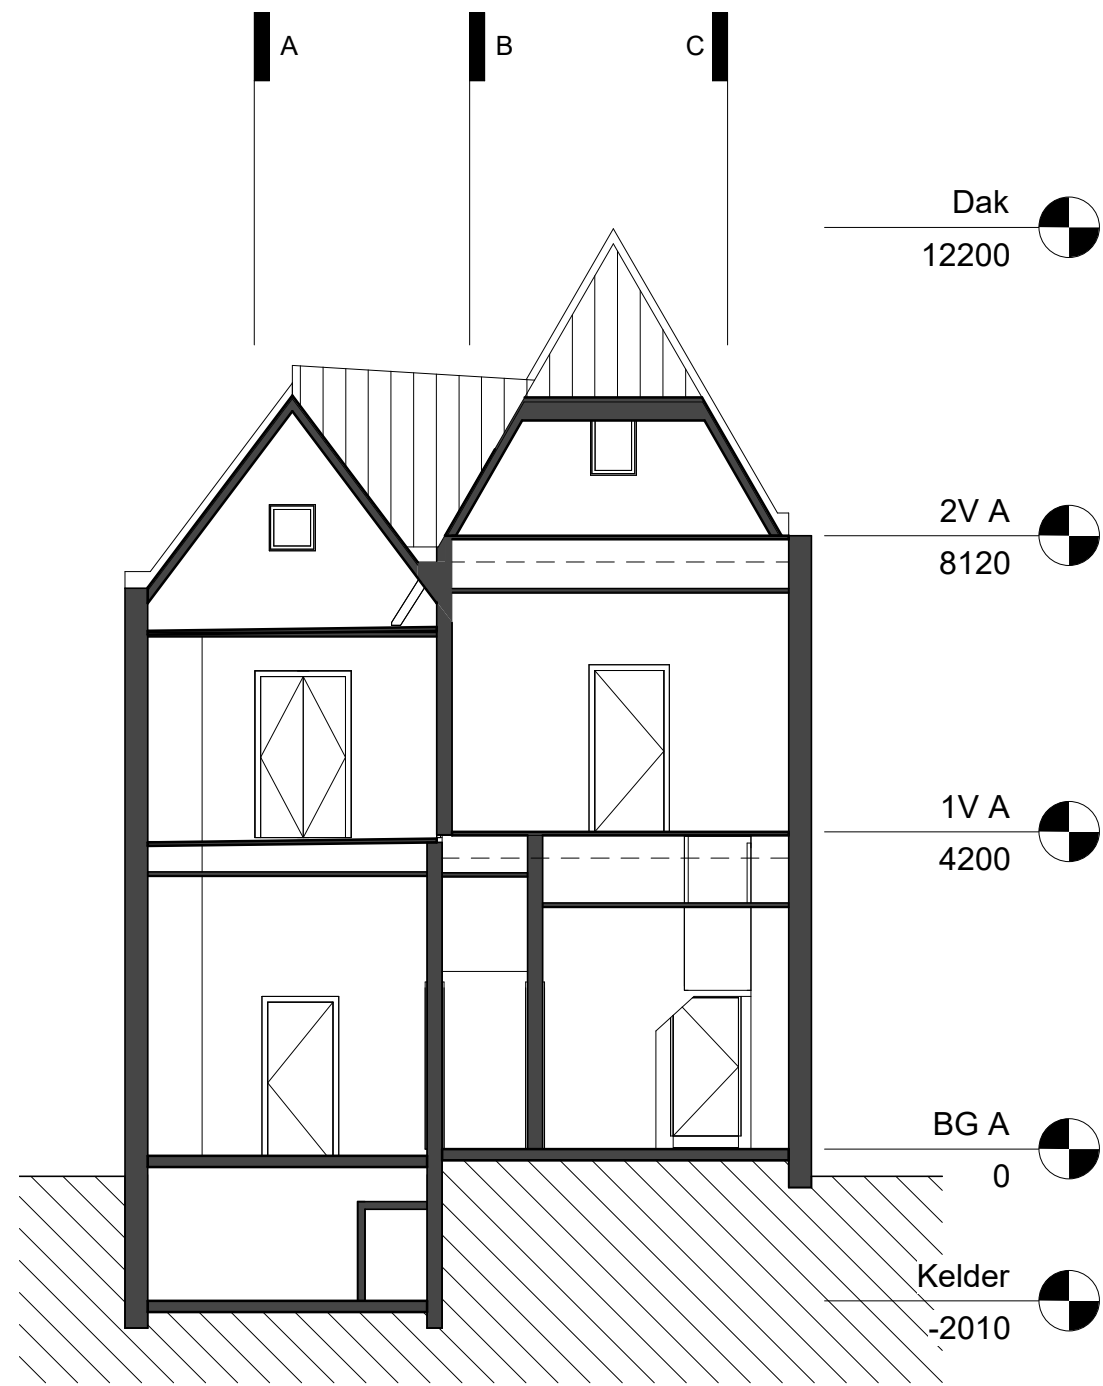

1 0 BG A  
1 : 100

2 1V A  
1 : 100

3 Zolder  
1 : 100

OPDRACHTGEVER: Marcella Bremmer  
PROJECT NUMMER: WR1810

DATUM: 19-11-2018  
SCHAAL: 1 : 100 FORMAAT: A3

NUMMER: R-B-001  
BLAD: B001

ONDERWERP: Plattegronden  
ARCHITECT: Leyla Godoy

OPDRACHTGEVER: Marcella Bremmer  
PROJECT NUMMER: WR1810

DATUM: 19-11-2018  
SCHAAL: 1 : 100    FORMAAT: A3

NUMMER: R-B-001  
BLAD: B005

ONDERWERP: Doorsnede C  
ARCHITECT: Leyla Godoy

**Blossom** ARCHITECTURE  
Willemskade 29, 8011 AD Zwolle    KvK 71006893  
T. 0634 76 2880    E. info@blossomarchitecture.nl

1 Doorsnede D  
1 : 100

2 Doorsnede E  
1 : 100

<p>OPDRACHTGEVER: Marcella Bremmer PROJECT NUMMER: WR1810</p>	<p>DATUM: 19-11-2018 SCHAAL: 1 : 100    FORMAAT: A3</p>	<p>NUMMER: R-B-001 BLAD: B006</p>	<p>ONDERWERP: Doorsnede D en E ARCHITECT: Leyla Godoy</p>	<p><b>Blossom ARCHITECTURE</b> Willemskade 29, 8011 AD Zwolle    KvK 71006893 T. 0634 76 2880    E. info@blossomarchitecture.nl</p>	
---	---	---------------------------------------	---	---	---