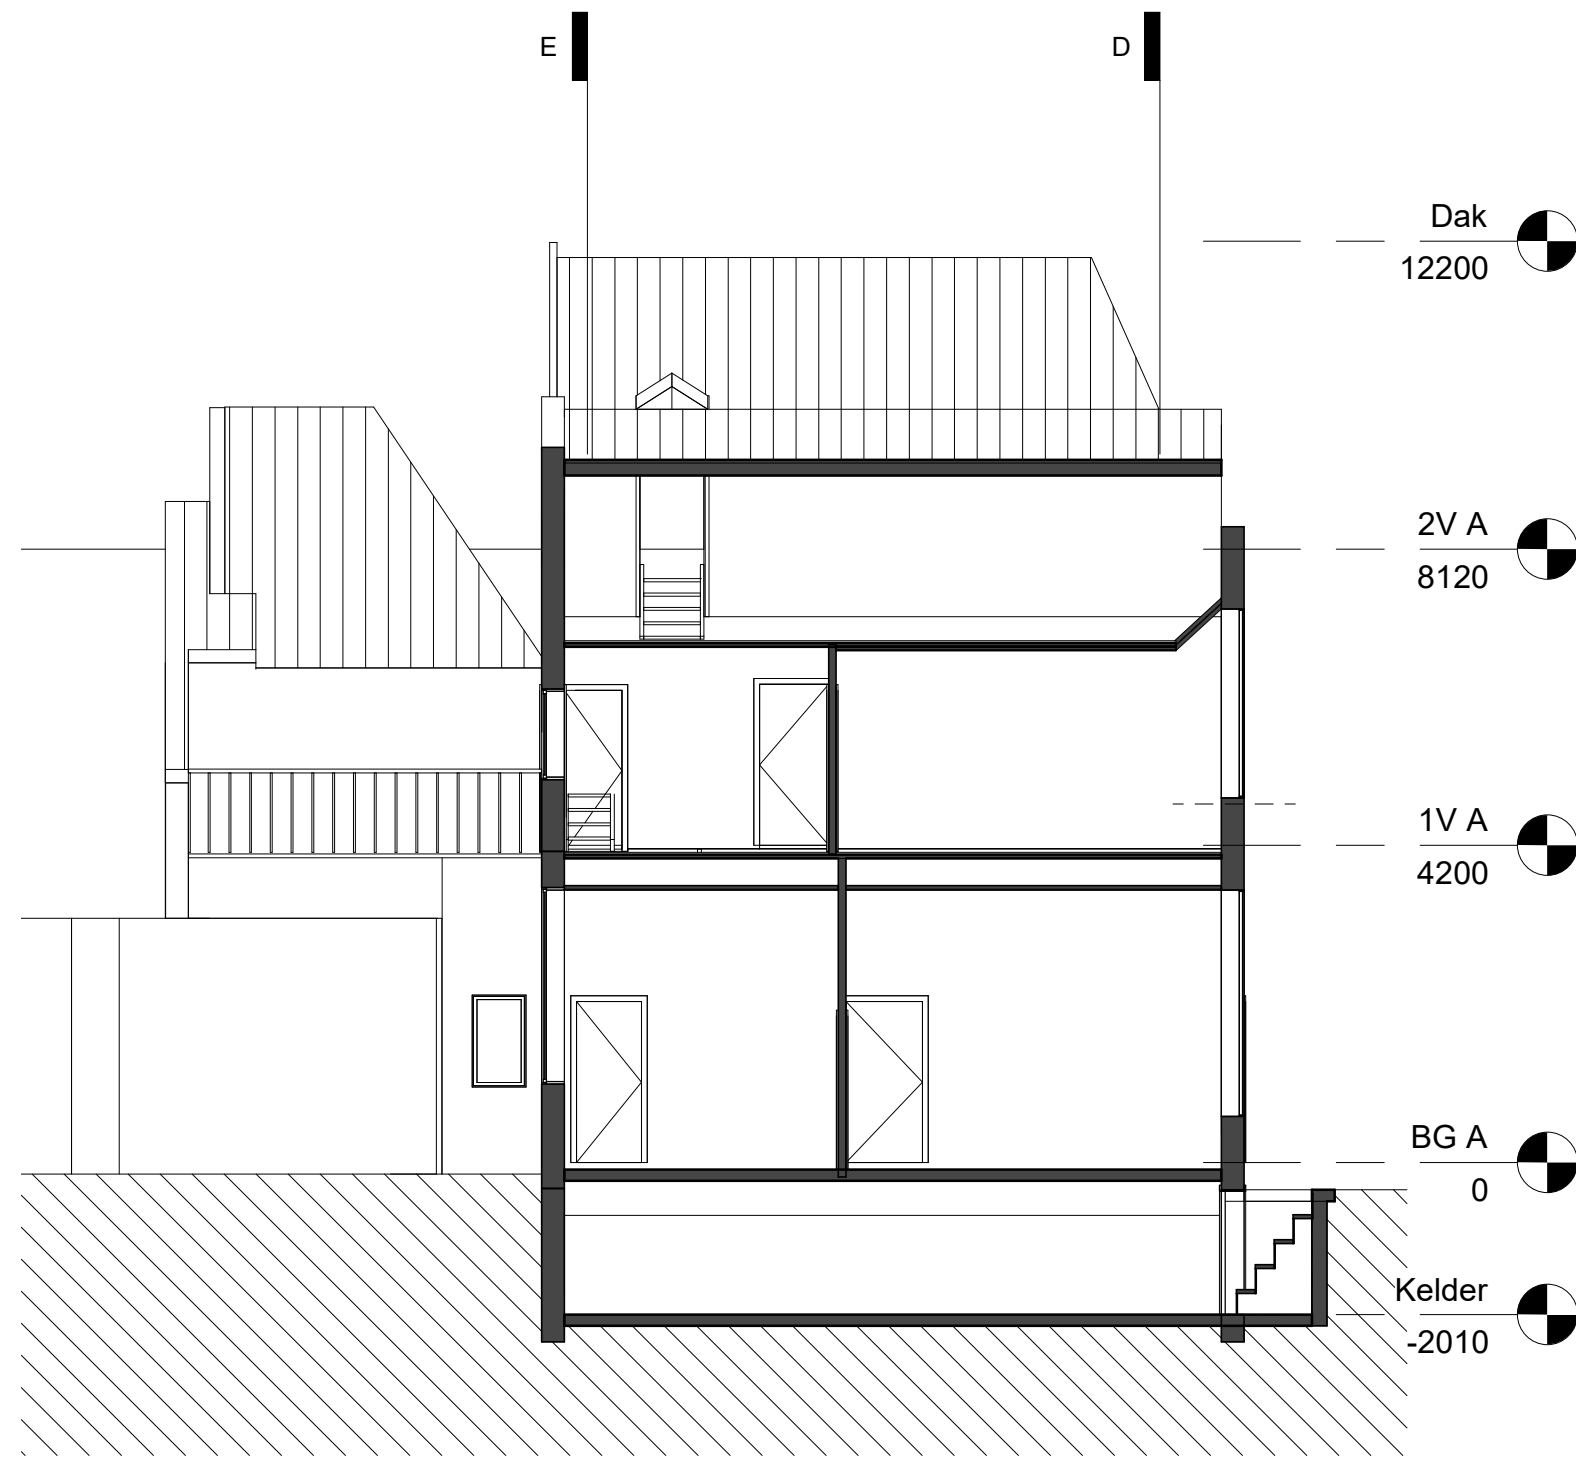

1 0 BG A  
1 : 100

2 1V A  
1 : 100

3 Zolder  
1 : 100

OPDRACHTGEVER: Marcella Bremmer  
PROJECT NUMMER: WR1810

DATUM: 19-11-2018  
SCHAAL: 1 : 100 FORMAAT: A3

NUMMER: R-B-001  
BLAD: B001

ONDERWERP: Plattegronden  
ARCHITECT: Leyla Godoy

**Blossom ARCHITECTURE**  
Willemskade 29, 8011 AD Zwolle KvK 71006893  
T. 0634 76 2880 E. info@blossomarchitecture.nl

<p>OPDRACHTGEVER: Marcella Bremmer PROJECT NUMMER: WR1810</p>	<p>DATUM: 19-11-2018 SCHAAL: 1 : 100    FORMAAT: A3</p>	<p>NUMMER: R-B-001 BLAD: B003</p>	<p>ONDERWERP: Doorsnede A ARCHITECT: Leyla Godoy</p>	<p><b>Blossom ARCHITECTURE</b> Willemskade 29, 8011 AD Zwolle    KvK 71006893 T. 0634 76 2880    E. info@blossomarchitecture.nl</p>	
---	---	---------------------------------------	--	---	---

<p>OPDRACHTGEVER: Marcella Bremmer PROJECT NUMMER: WR1810</p>	<p>DATUM: 19-11-2018 SCHAAL: 1 : 100    FORMAAT: A3</p>	<p>NUMMER: R-B-001 BLAD: B004</p>	<p>ONDERWERP: Doorsnede B ARCHITECT: Leyla Godoy</p>	<p><b>Blossom ARCHITECTURE</b> Willemskade 29, 8011 AD Zwolle    KvK 71006893 T. 0634 76 2880    E. info@blossomarchitecture.nl</p>	
---	---	---------------------------------------	--	---	---