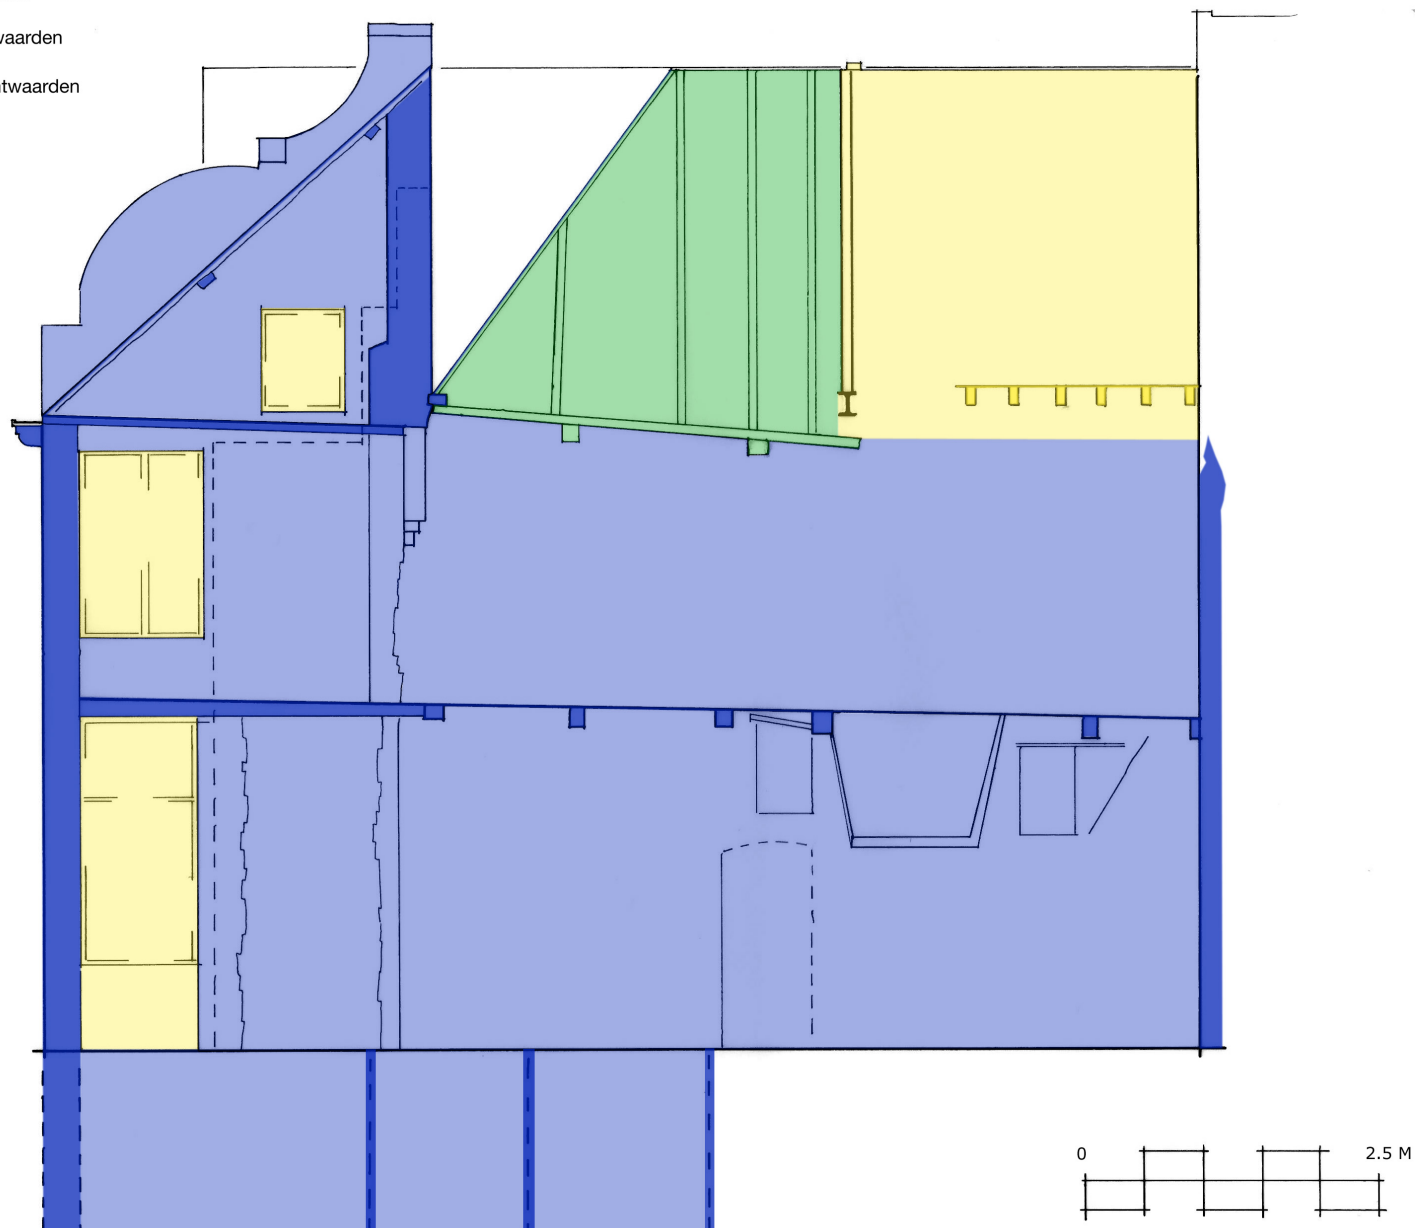

LEGENDA WAARDERING

- hoge monumentwaarden
- positieve monumentwaarden
- indifferente monumentwaarden

KAMPERSTRAAT 36 ZWOLLE
DOORSNEDE A-A