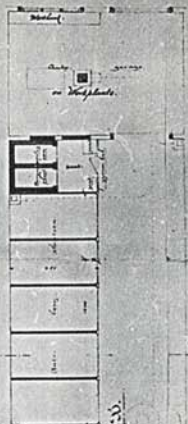

Plan tot verbouwing van Loozeel nr 17 aan de Kamperstraat te Zwolle.

Stattegrond. Begane grond.

Bestaande toestand.

Nieuwe Uitzicht.

Stattegrond. Begane grond.

Nieuwe toestand.

Doornede U. V.

Doornede C. V.

Stattegrond. Verdieping.

Bestaande toestand.

Stattegrond. Verdieping.

Nieuwe toestand.

Situat.

Concrete Zwolle. Sectie F.

Septuar 1920.

*De Bredius - leeuw  
M. H. H. H.*

Septuar 1920.

*1920  
M. H. H. H.*