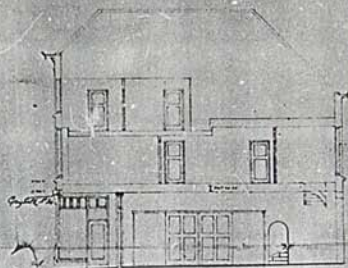

Plan tot verbouwing van Loozeel nr 17 aan de Kamperstraat te Zwolle.

Stattegrond. Begane grond.

Bestaande toestand.

Nieuwe Uitzicht.

Stattegrond. Begane grond.

Nieuwe toestand.

Doornede U. V.

Doornede C. V.

Stattegrond. Verdieping.

Bestaande toestand.

Stattegrond. Verdieping.

Nieuwe toestand.

Situat.

Concrete Zwolle. Sectie F.

Septuar 1920.

*De Bredius - leeuw  
M. H. H. H.*