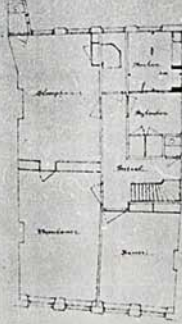

Plan tot verbouwing van Loozeel nr 17 aan de Kamperstraat te Zwolle.

Stattegrond. Begane grond.

Bestaande toestand.

Nieuwe Uitzicht.

Stattegrond. Begane grond.

Nieuwe toestand.

Doornede U. V.

Doornede C. V.

Stattegrond. Verdieping.

Bestaande toestand.

Stattegrond. Verdieping.

Nieuwe toestand.

Situat.

Concrete Zwolle. Sectie F.

Septuar 1920.

*De Bredius - leeuw  
M. H. H. H.*