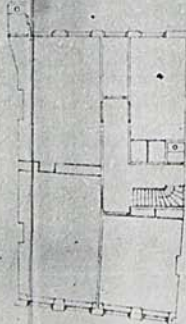

Plan tot verbouwing van Loozeel nr 17 aan de Kamperstraat te Zwolle.

Stattegrond. Begane grond.

Bestaande toestand.

Nieuwe Uitzicht.

Stattegrond. Begane grond.

Nieuwe toestand.

Doornede U. V.

Doornede C. V.

Stattegrond. Verdieping.

Bestaande toestand.

Stattegrond. Verdieping.

Nieuwe toestand.

Situat.

Concrete Zwolle. Sectie F.

Septuar 1920.

*De Bredius - leeuw  
M. H. H. H.*