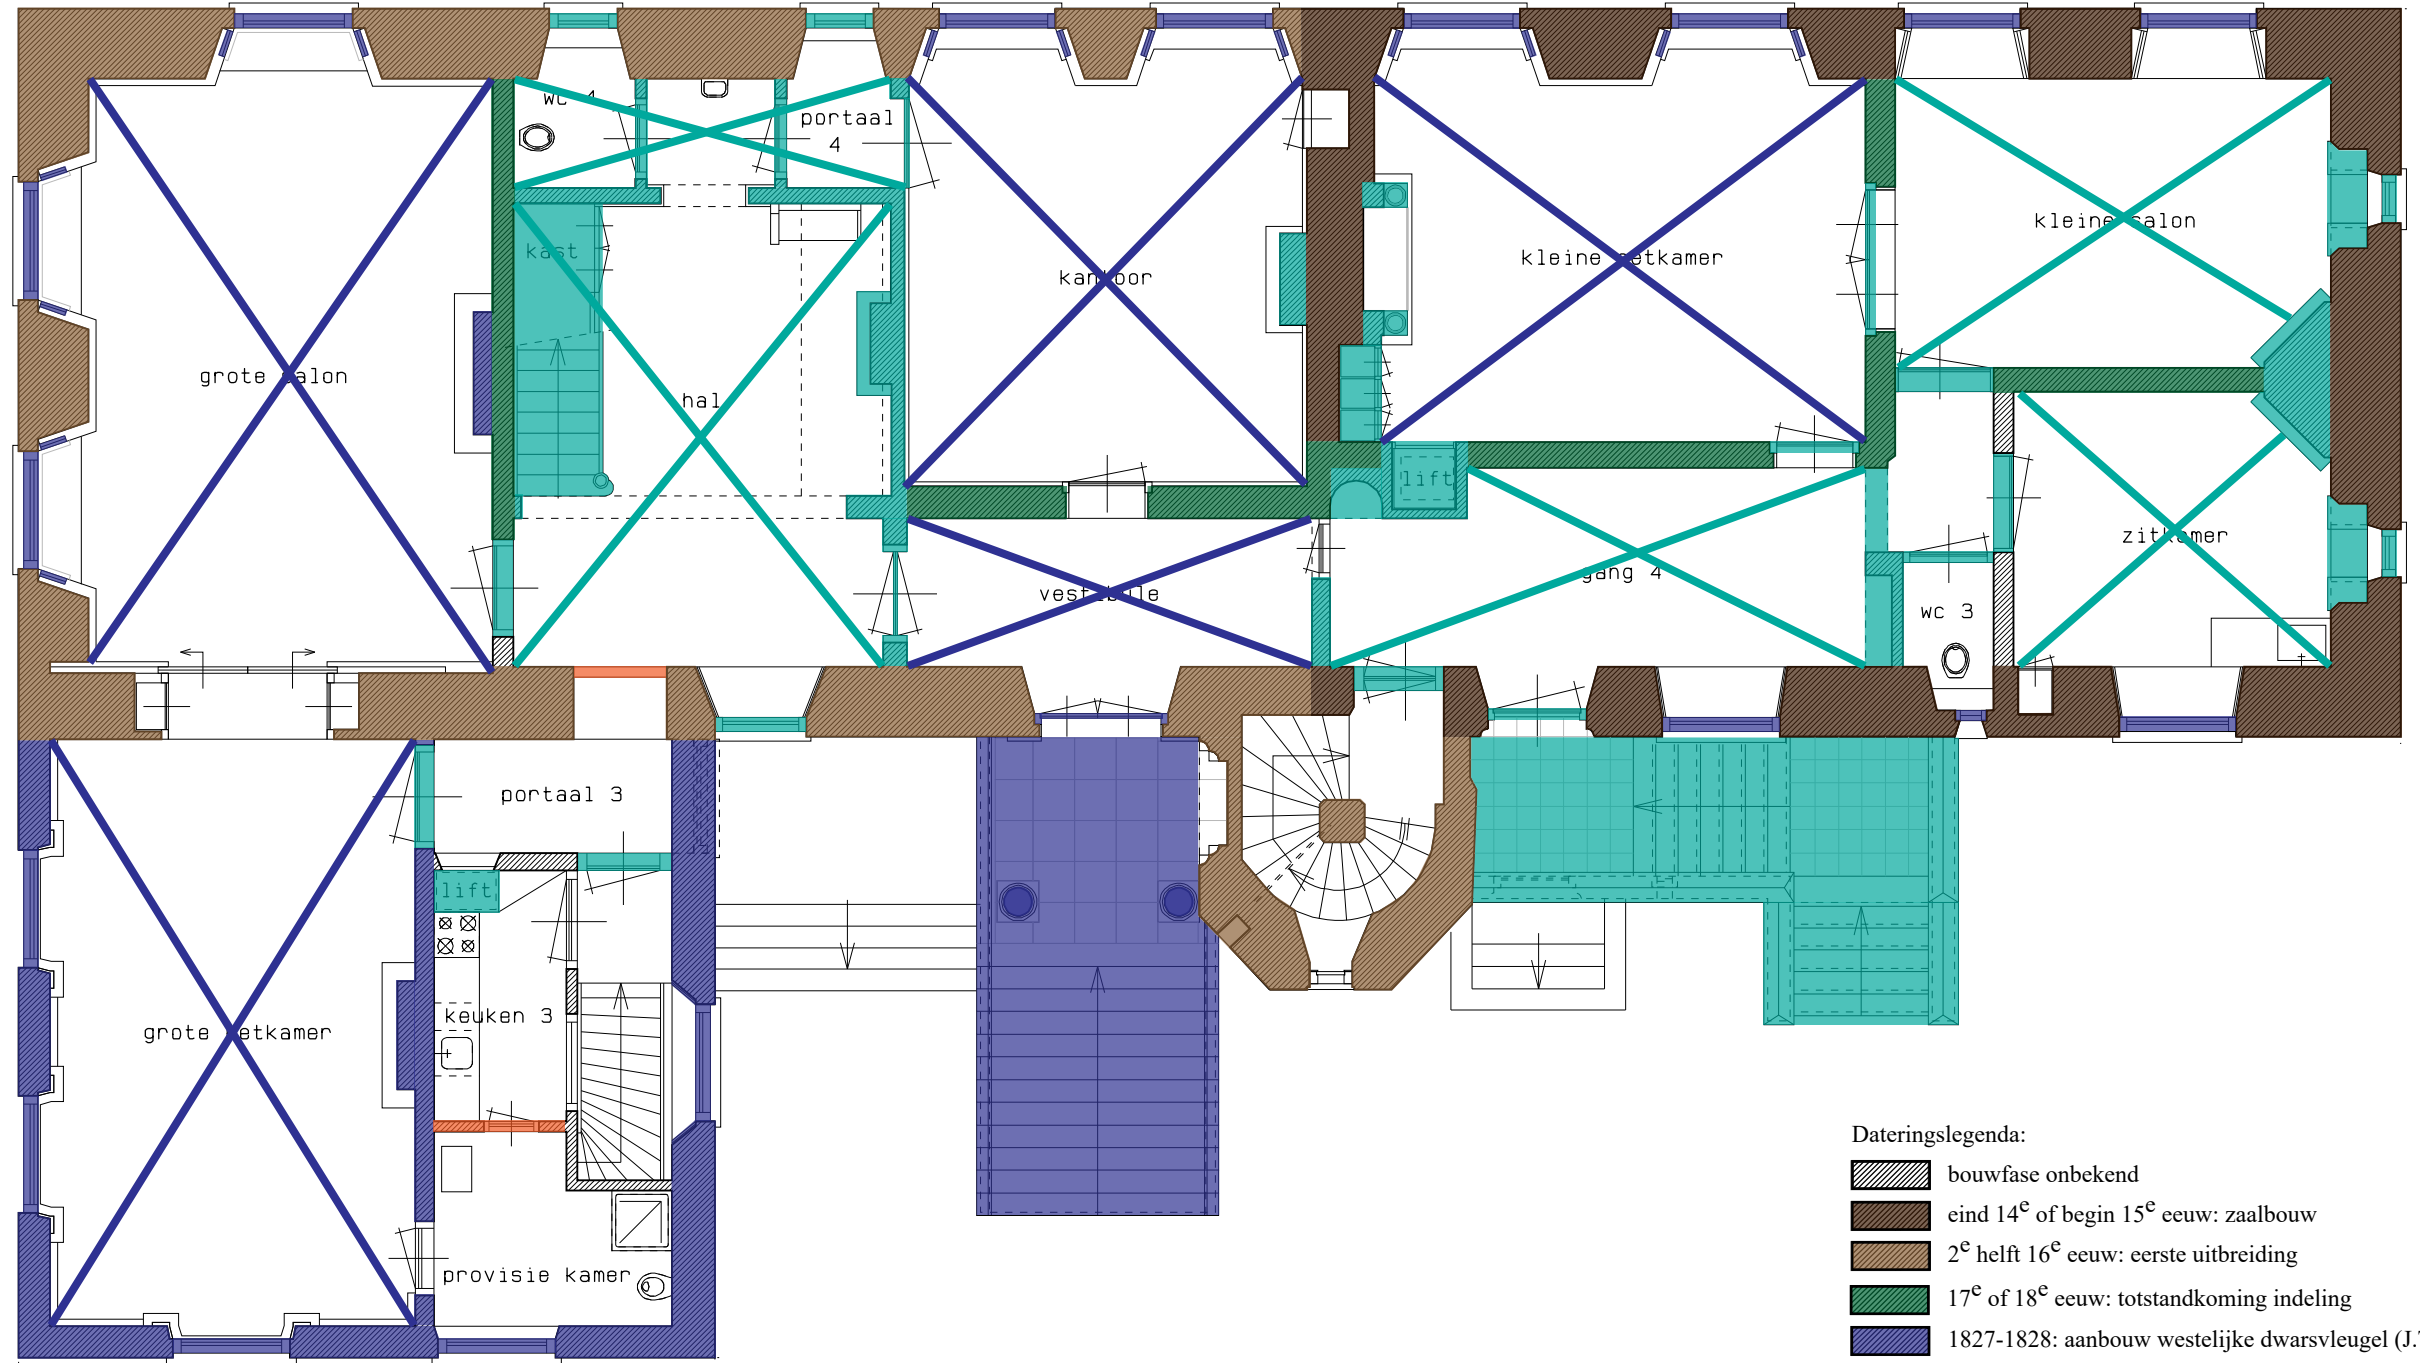

Dateringslegenda:

- bouwfase onbekend
- eind 14<sup>e</sup> of begin 15<sup>e</sup> eeuw: zaalbouw
- 2<sup>e</sup> helft 16<sup>e</sup> eeuw: eerste uitbreiding
- 17<sup>e</sup> of 18<sup>e</sup> eeuw: totstandkoming indeling
- 1827-1828: aanbouw westelijke dwarsvleugel (J.T. Übbing)
- 1907: verbouwing (Ed. Cuypers)
- 1945-1965: kleine wijzigingen
- 1965-heden: recente wijzigingen
- datering plafond

bel-etaze  
dateringsplattegrond

zuid

oost

west

noord

- Dateringslegenda:
- bouwfase onbekend
  - eind 14<sup>e</sup> of begin 15<sup>e</sup> eeuw: zaalbouw
  - 2<sup>e</sup> helft 16<sup>e</sup> eeuw: eerste uitbreiding
  - 17<sup>e</sup> of 18<sup>e</sup> eeuw: totstandkoming indeling
  - 1827-1828: aanbouw westelijke dwarsvleugel (J.T. Übbing)
  - 1907: verbouwing (Ed. Cuypers)
  - 1945-1965: kleine wijzigingen
  - 1965-heden: recente wijzigingen
  - datering plafond

eerste verdieping  
dateringsplattegrond

zuid

oost

west

noord

Dateringslegenda:

-  bouwfase onbekend
-  eind 14<sup>e</sup> of begin 15<sup>e</sup> eeuw: zaalbouw
-  2<sup>e</sup> helft 16<sup>e</sup> eeuw: eerste uitbreiding
-  17<sup>e</sup> of 18<sup>e</sup> eeuw: totstandkoming indeling
-  1827-1828: aanbouw westelijke dwarsvleugel (J.T. Übbing)
-  1907: verbouwing (Ed. Cuypers)
-  1945-1965: kleine wijzigingen
-  1965-heden: recente wijzigingen
-  datering plafond

# zolder

dateringsplattegrond