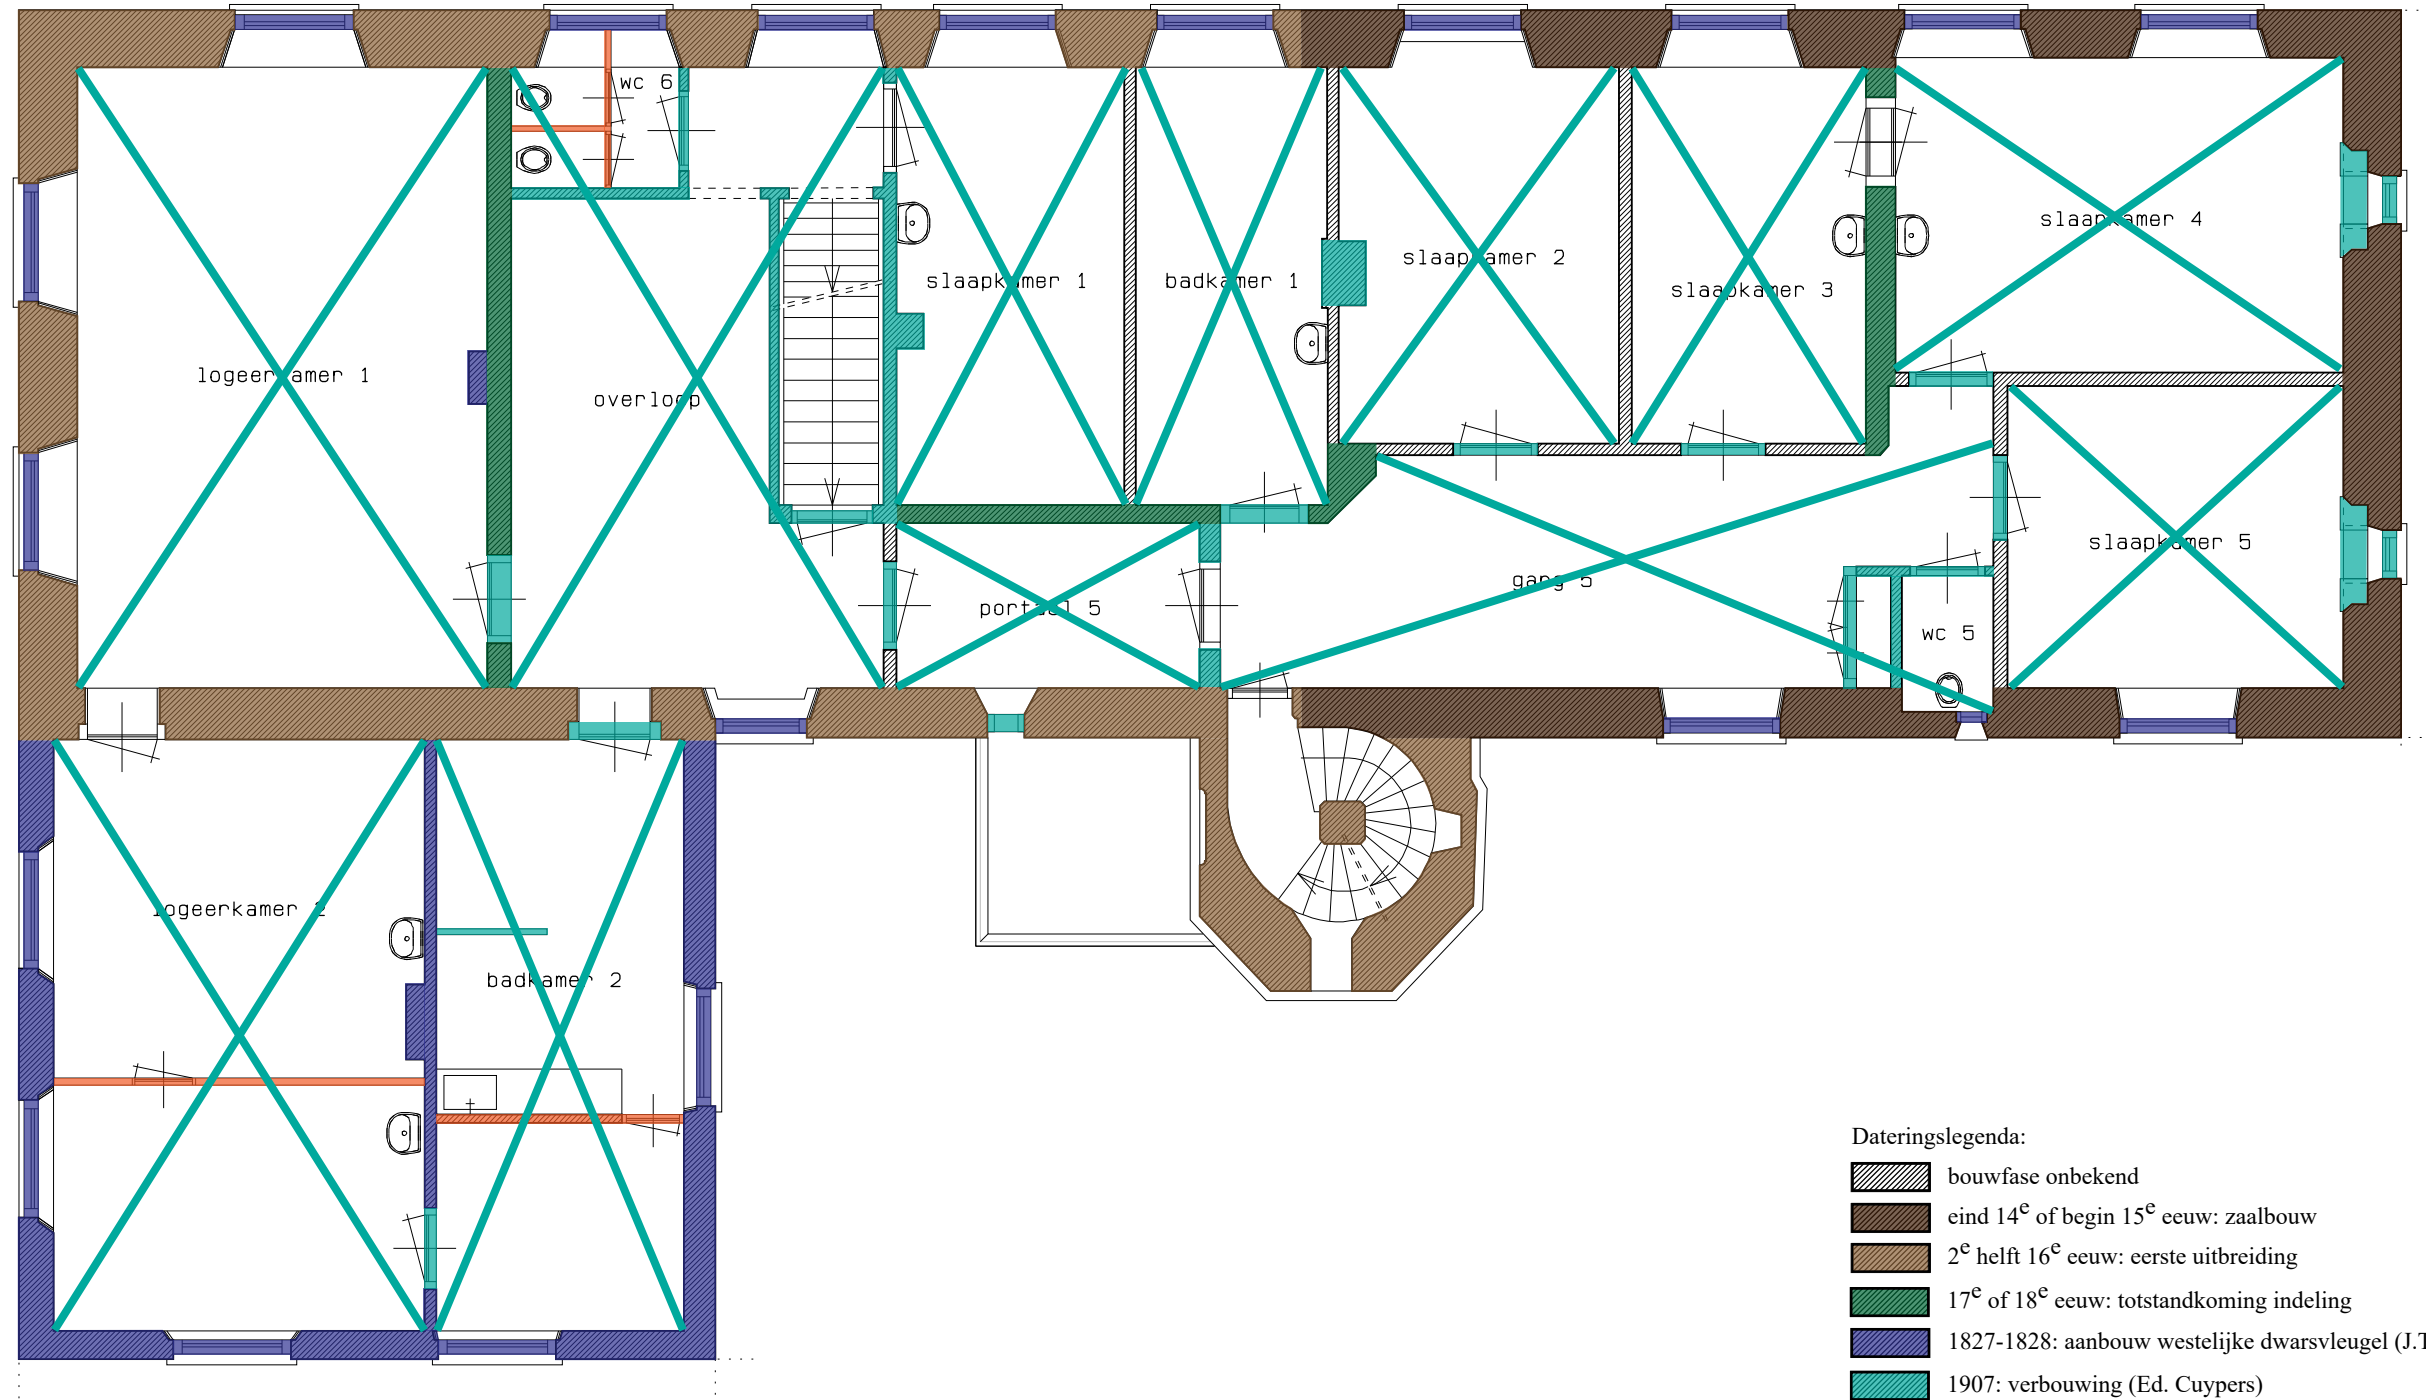

Dateringslegenda:

- bouwfase onbekend
- eind 14<sup>e</sup> of begin 15<sup>e</sup> eeuw: zaalbouw
- 2<sup>e</sup> helft 16<sup>e</sup> eeuw: eerste uitbreiding
- 17<sup>e</sup> of 18<sup>e</sup> eeuw: totstandkoming indeling
- 1827-1828: aanbouw westelijke dwarsvleugel (J.T. Übbing)
- 1907: verbouwing (Ed. Cuypers)
- 1945-1965: kleine wijzigingen
- 1965-heden: recente wijzigingen
- datering plafond

bel-etaze  
dateringsplattegrond

zuid

oost

west

noord

- Dateringslegenda:
- bouwfase onbekend
  - eind 14<sup>e</sup> of begin 15<sup>e</sup> eeuw: zaalbouw
  - 2<sup>e</sup> helft 16<sup>e</sup> eeuw: eerste uitbreiding
  - 17<sup>e</sup> of 18<sup>e</sup> eeuw: totstandkoming indeling
  - 1827-1828: aanbouw westelijke dwarsvleugel (J.T. Übbing)
  - 1907: verbouwing (Ed. Cuypers)
  - 1945-1965: kleine wijzigingen
  - 1965-heden: recente wijzigingen
  - datering plafond

eerste verdieping  
dateringsplattegrond

zuid

oost

west

noord

Dateringslegenda:

-  bouwfase onbekend
-  eind 14<sup>e</sup> of begin 15<sup>e</sup> eeuw: zaalbouw
-  2<sup>e</sup> helft 16<sup>e</sup> eeuw: eerste uitbreiding
-  17<sup>e</sup> of 18<sup>e</sup> eeuw: totstandkoming indeling
-  1827-1828: aanbouw westelijke dwarsvleugel (J.T. Übbing)
-  1907: verbouwing (Ed. Cuypers)
-  1945-1965: kleine wijzigingen
-  1965-heden: recente wijzigingen
-  datering plafond

# zolder

dateringsplattegrond