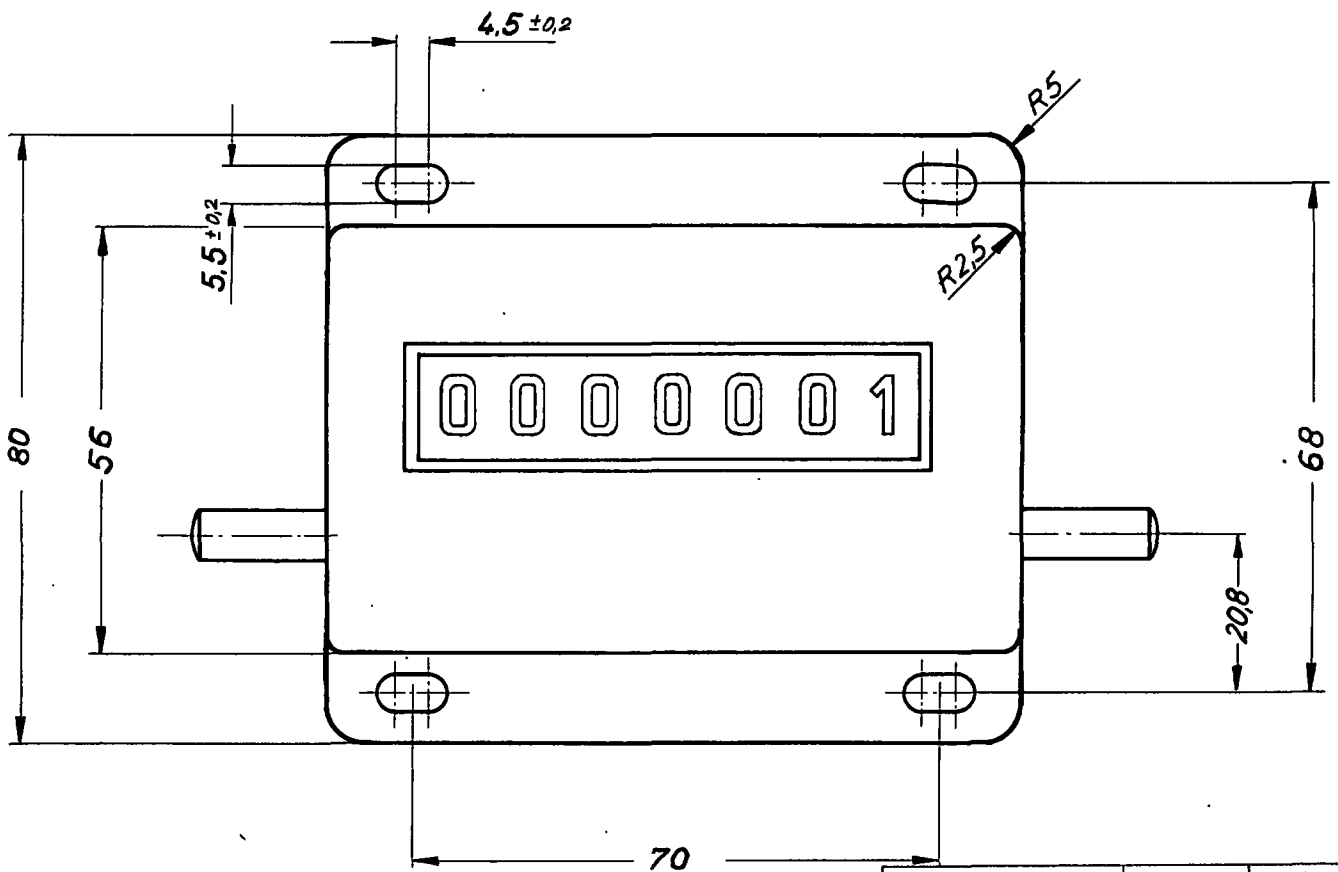

H 081, A-1

Zahlenhöhe: 8 mm
Zahlenbreite: 4,5 mm

Schaltwinkel	BZ	BW
Anschaltung B	6°	7°
Schaltung C	22°	26° 30'
Überschaltung D	9°	5°
Max. Hubweg A	37°	38° 30'

Bearb.	7.12.61	Zeym	Nichttol. Maße	Werkstoff
Gepr.	18.1.61			
N.-gep.				
0277118	J. Hengstler K.G. Präzisionsschrauben- und Zählerfabrik Aldingen bei Spaichingen			Maßstab 1:1
52206	H-Zähler AB, DBZ od. DBW, 7st. RSB			
969124	0 312 951			
Änderung	Tag	Name		