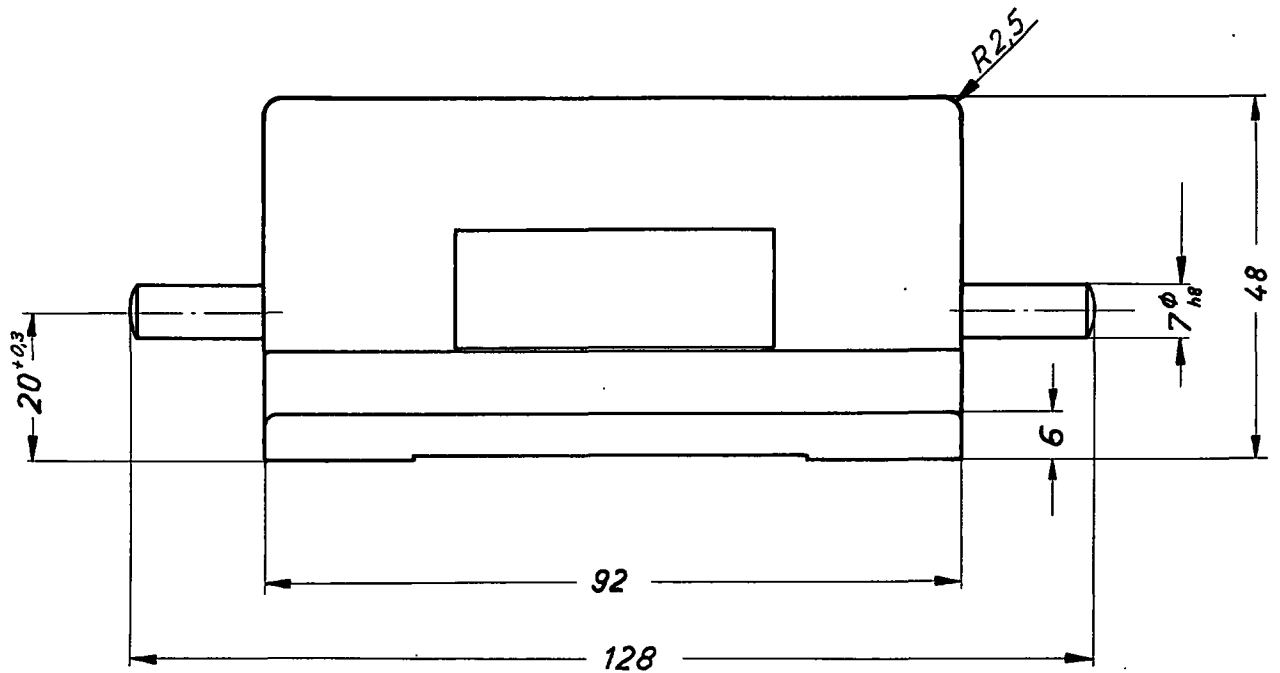

H 081, A-1

Zahlenhöhe: 8 mm
Zahlenbreite: 4,5 mm

Schaltwinkel	BZ	BW
Anschaltung B	6°	7°
Schaltung C	22°	26° 30'
Überschaltung D	9°	5°
Max. Hubweg A	37°	38° 30'

Bearb.	7.12.61	Zeym	Nichttol. Maße	Werkstoff
Gepr.	18.1.61			
N.-gep.				
0277118	J. Hengstler K.G. Präzisionsschrauben- und Zählerfabrik Aldingen bei Spaichingen			Maßstab 1:1
52206	H-Zähler AB, DBZ od. DBW, 7st. RSB			
969124	0 312 951			
Änderung	Tag	Name		