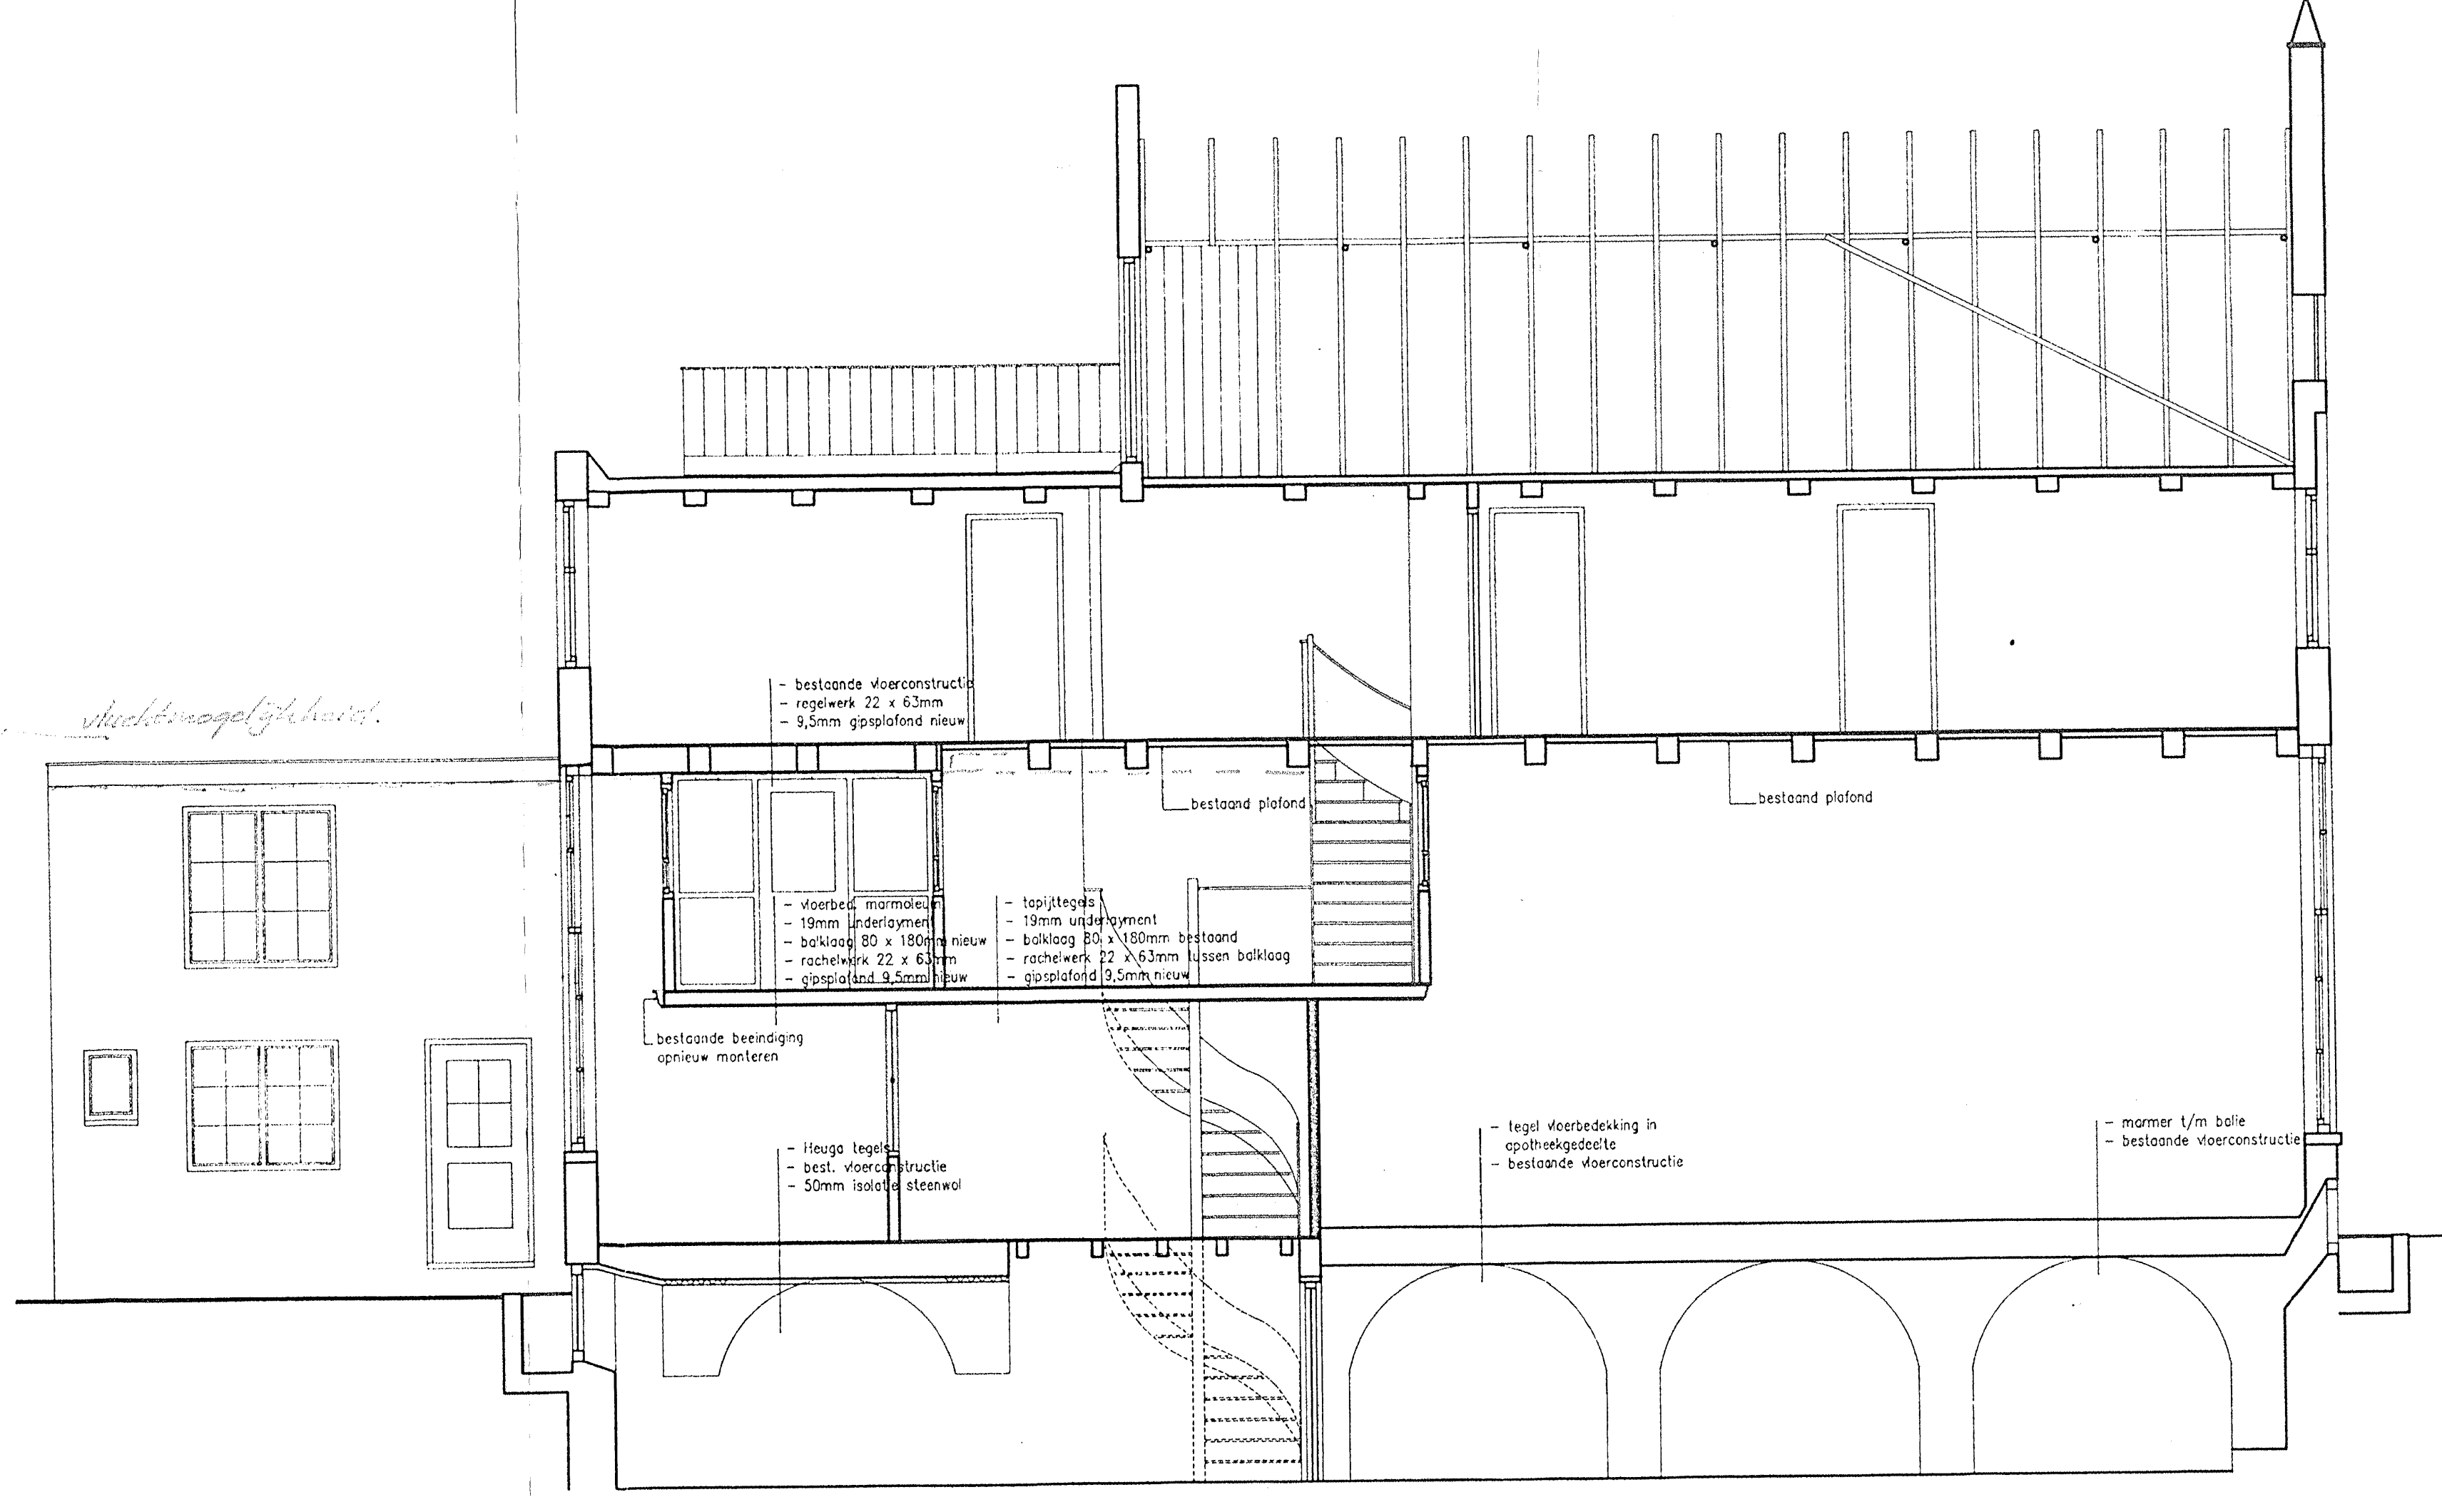

werkplaatsverlichting
inbouw inbouwspot van lumiance
wandarmatuur (uplight) merk en type in nader overleg

BEGANE GROND GEWIJZIGD

TUSSENVERDIEPING GEWIJZIGD

DOORSNEDE B-B GEWIJZIGD

- C enkelvoudige wandcontactdoos met randaarde
- E-B tweevoudige wandcontactdoos met randaarde
- E-B idem t.b.v. balansansluiting op aparte groep
- E-B idem t.b.v. balansansluiting op aparte groep
- E-C idem t.b.v. computeransluitpunt op aparte groep
- E-C idem t.b.v. computeransluitpunt op aparte groep
- E-C aansluitpunt t.b.v. intercom binnen
- E-C aansluitpunt t.b.v. intercom buiten
- E-C aansluitpunt t.b.v. deurbel
- E-C aansluitpunt t.b.v. schel
- E-C aansluitpunt PTT telefoon, datanet e.d.
- E-C aansluitpunt computer randapparatuur e.d.
- E-C aansluitpunt CAI televisie / radio antenne
- E-C aansluitpunt t.b.v. bijvoorbeeld (kookplaat) beeldscherm / toetsbord
- E-C in meterkast voorzien: groep computer, groep balans, groep dest.app., groep droogstroom, groep kookplaat, groep spoelmachine, groep boiler, x groepen elektro apotheek volgens tekening installateur, 2 groepen reserve
- E-C in nachterverblijf tweede verdieping: intercom, schel, P.T.T., C.A.I.
- overzichtsprinter
- kantoor / etikettenprinter
- Poeder blusser deur zelfsluitend deur brandverend meterkast
- koudwaterkraan met wartsel
- koud/warmwaterkraan met wartsel
- nooddouché

DOORSNEDE C-C BESTAAND

DOORSNEDE C-C GEWIJZIGD

Behoort bij bestel van burgemeester en wethouders van Zwolle

- 2 SEP. 1991

cl.d. No: 917-362

SECRETARIS

Situatie: 1:1000
Schaal: 1:1000
Cemeente: Zwolle
Sectie: F
Nummer: 6929
Plaatselijk bekend: Lutkestraat 12