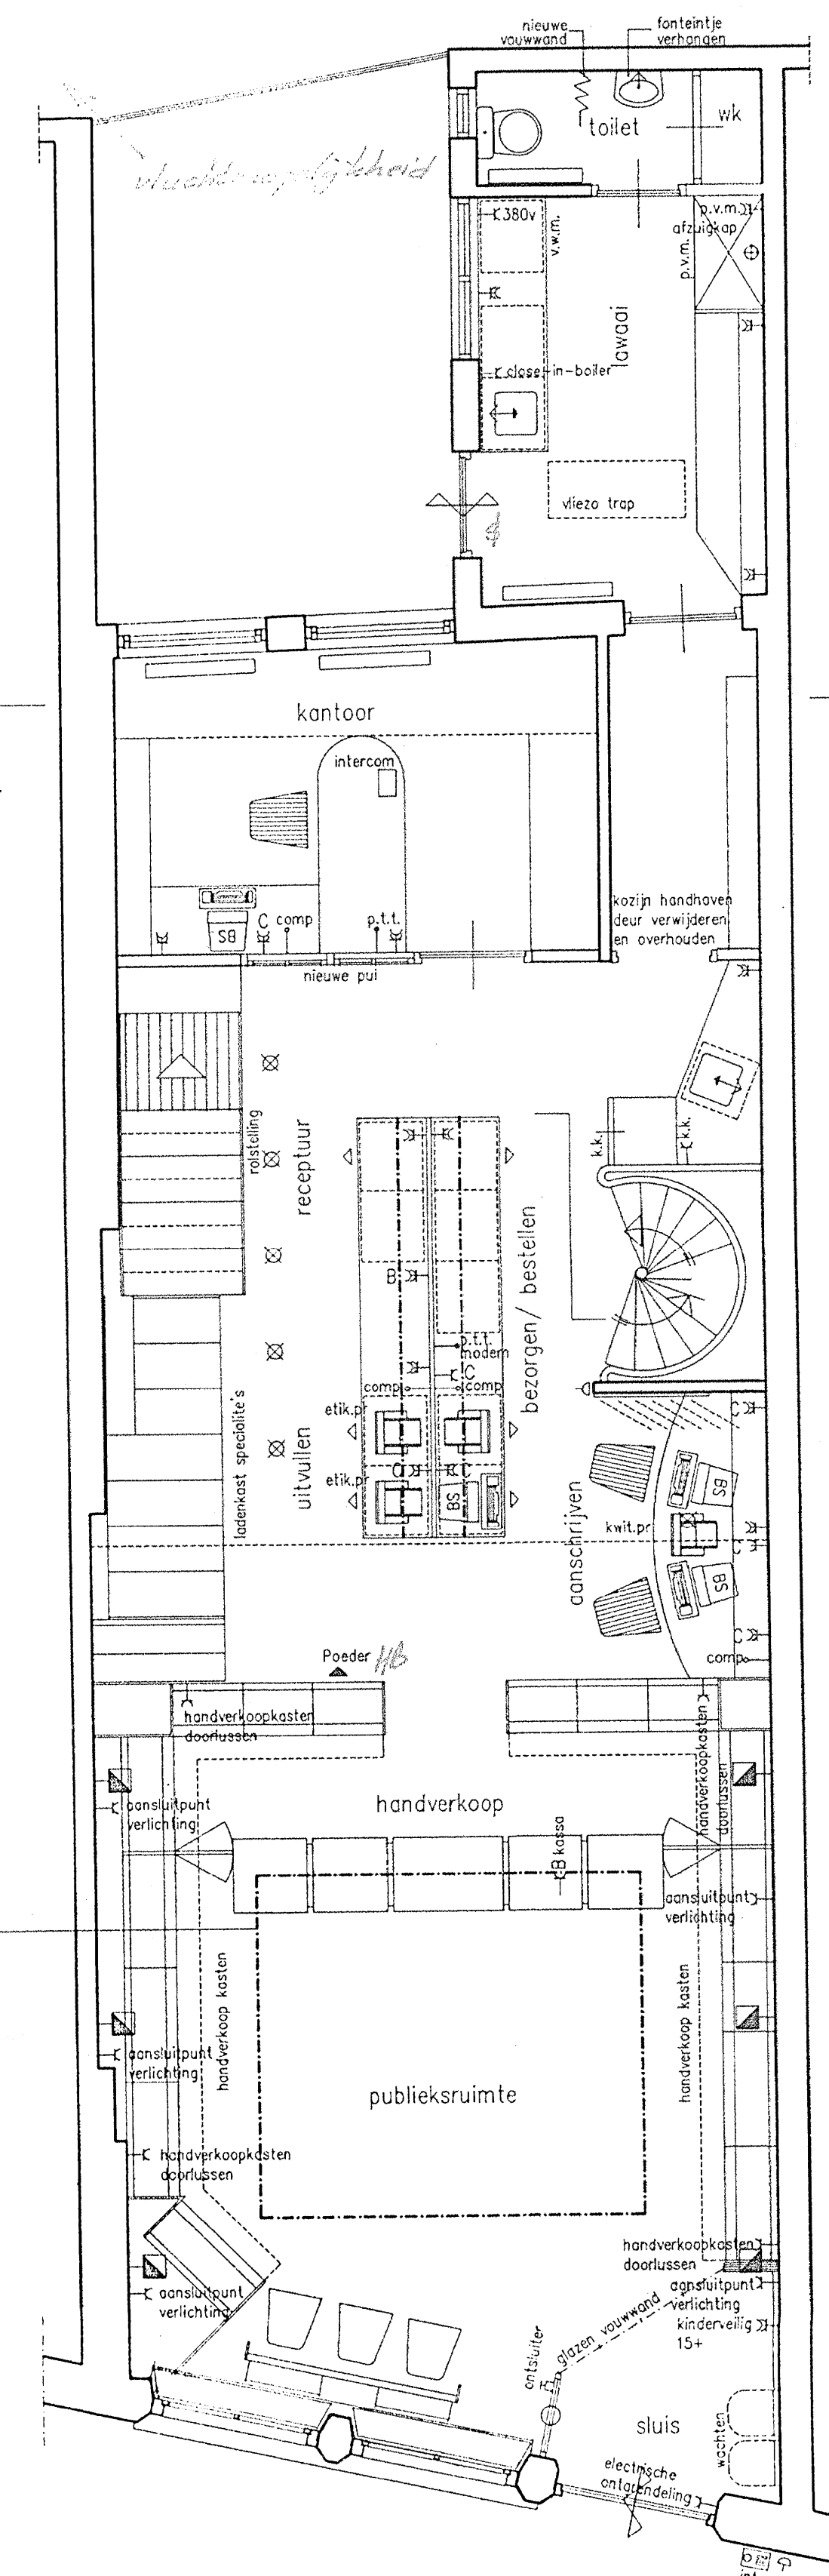

werkplaatsverlichting
inbouw inbouwspot van lumiance
wandarmatuur (uplight) merk en type in nader overleg

BEGANE GROND GEWIJZIGD

TUSSENVERDIEPING GEWIJZIGD

DOORSNEDE B-B GEWIJZIGD

- C enkelvoudige wandcontactdoos met randaarde
- E-B tweevoudige wandcontactdoos met randaarde
- E-B idem t.b.v. balansansluiting op aparte groep
- E-B idem t.b.v. balansansluiting op aparte groep
- E-C idem t.b.v. computeransluitpunt op aparte groep
- E-C idem t.b.v. computeransluitpunt op aparte groep
- E-C aansluitpunt t.b.v. intercom binnen
- E-C aansluitpunt t.b.v. intercom buiten
- E-C aansluitpunt t.b.v. deurbel
- E-C aansluitpunt t.b.v. schel
- E-C aansluitpunt PTT telefoon, datanet e.d.
- E-C aansluitpunt computer randapparatuur e.d.
- E-C aansluitpunt CAI televisie / radio antenne
- E-C aansluitpunt t.b.v. bijvoorbeeld (kookplaat) beeldscherm / toetsbord
- E-C in meterkast voorzien: groep computer, groep balans, groep dest.app., groep droogstroom, groep kookplaat, groep spoelmachine, groep boiler, x groepen elektro apotheek volgens tekening installateur, 2 groepen reserve
- E-C in nachterverblijf tweede verdieping: intercom, schel, P.T.T., C.A.I.
- overzichtsprinter
- kantoor / etikettenprinter
- Poeder blusser deur zelfsluitend deur brandverend meterkast
- koudwaterkraan met wartsel
- koud/warmwaterkraan met wartsel
- nooddouché