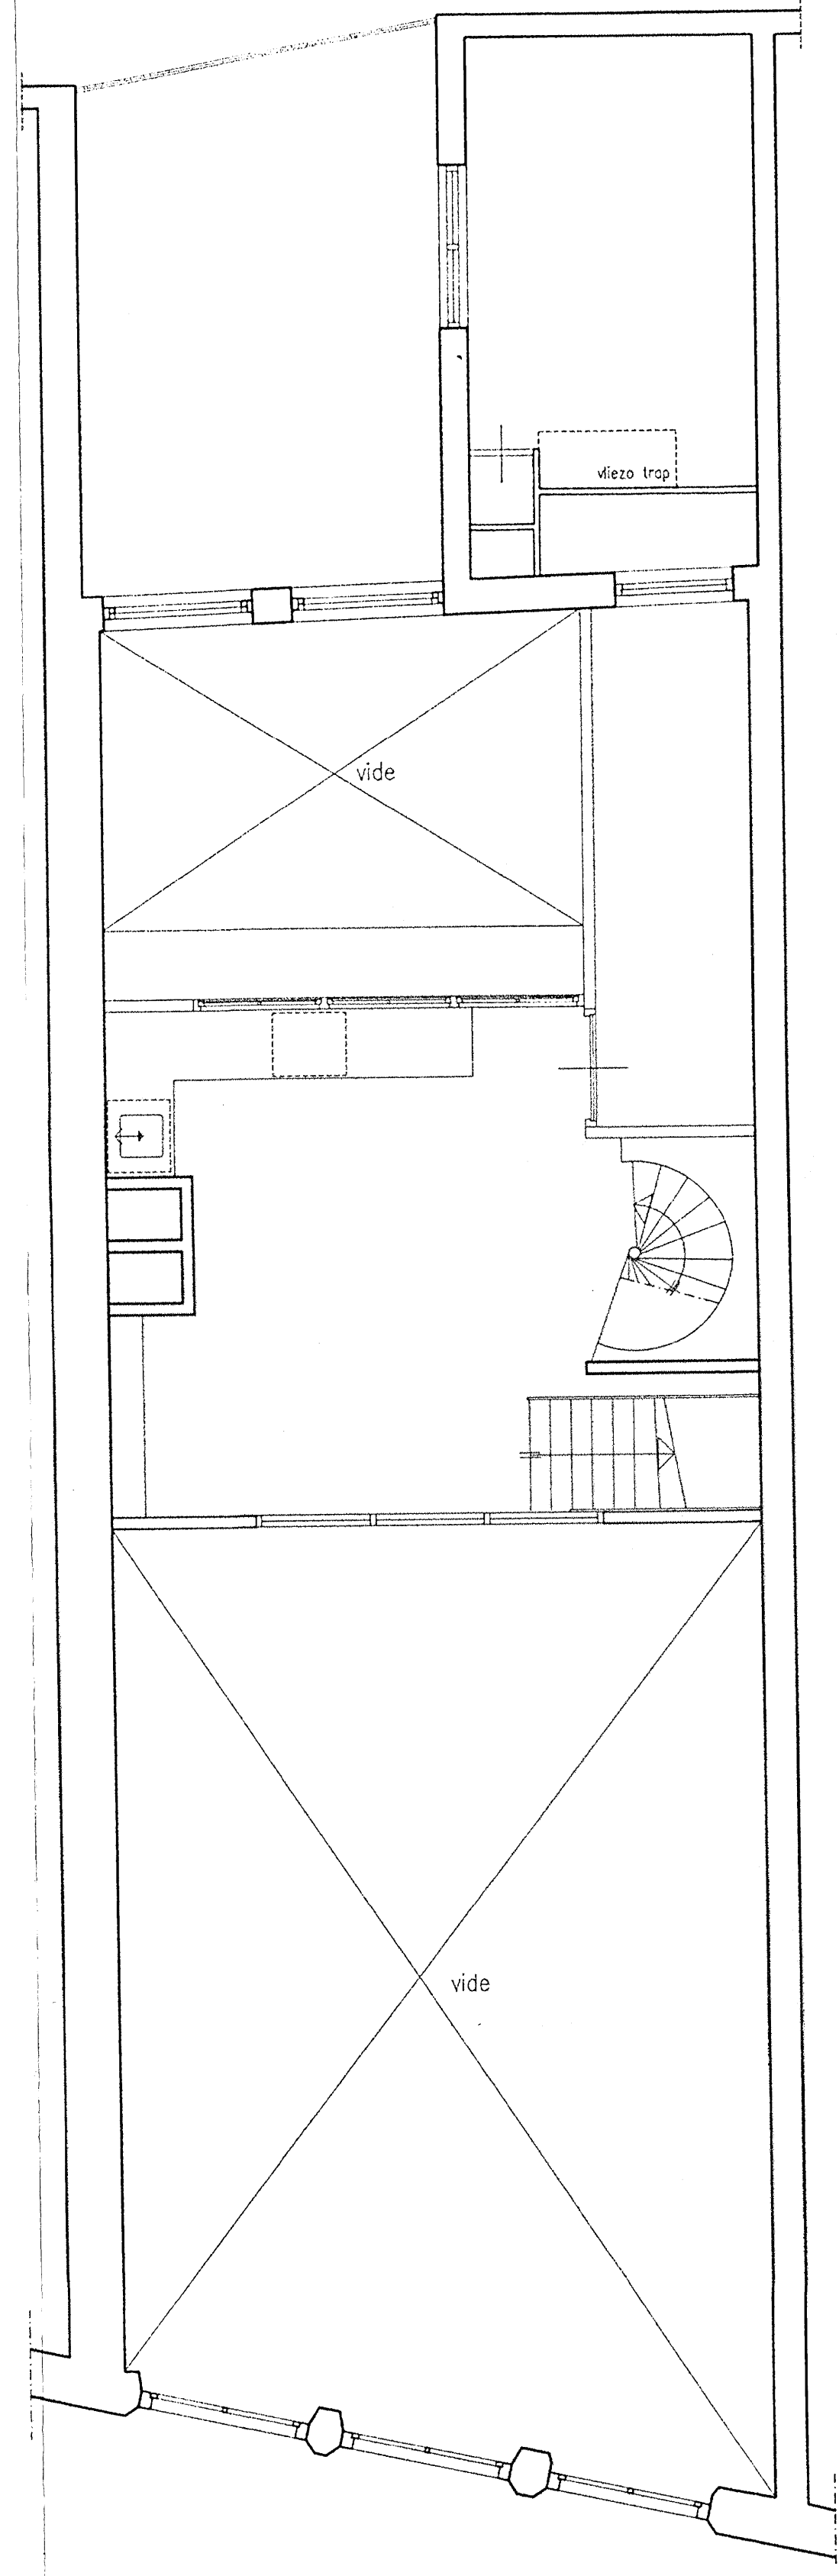

TUSSENVERDIEPING BESTAAND