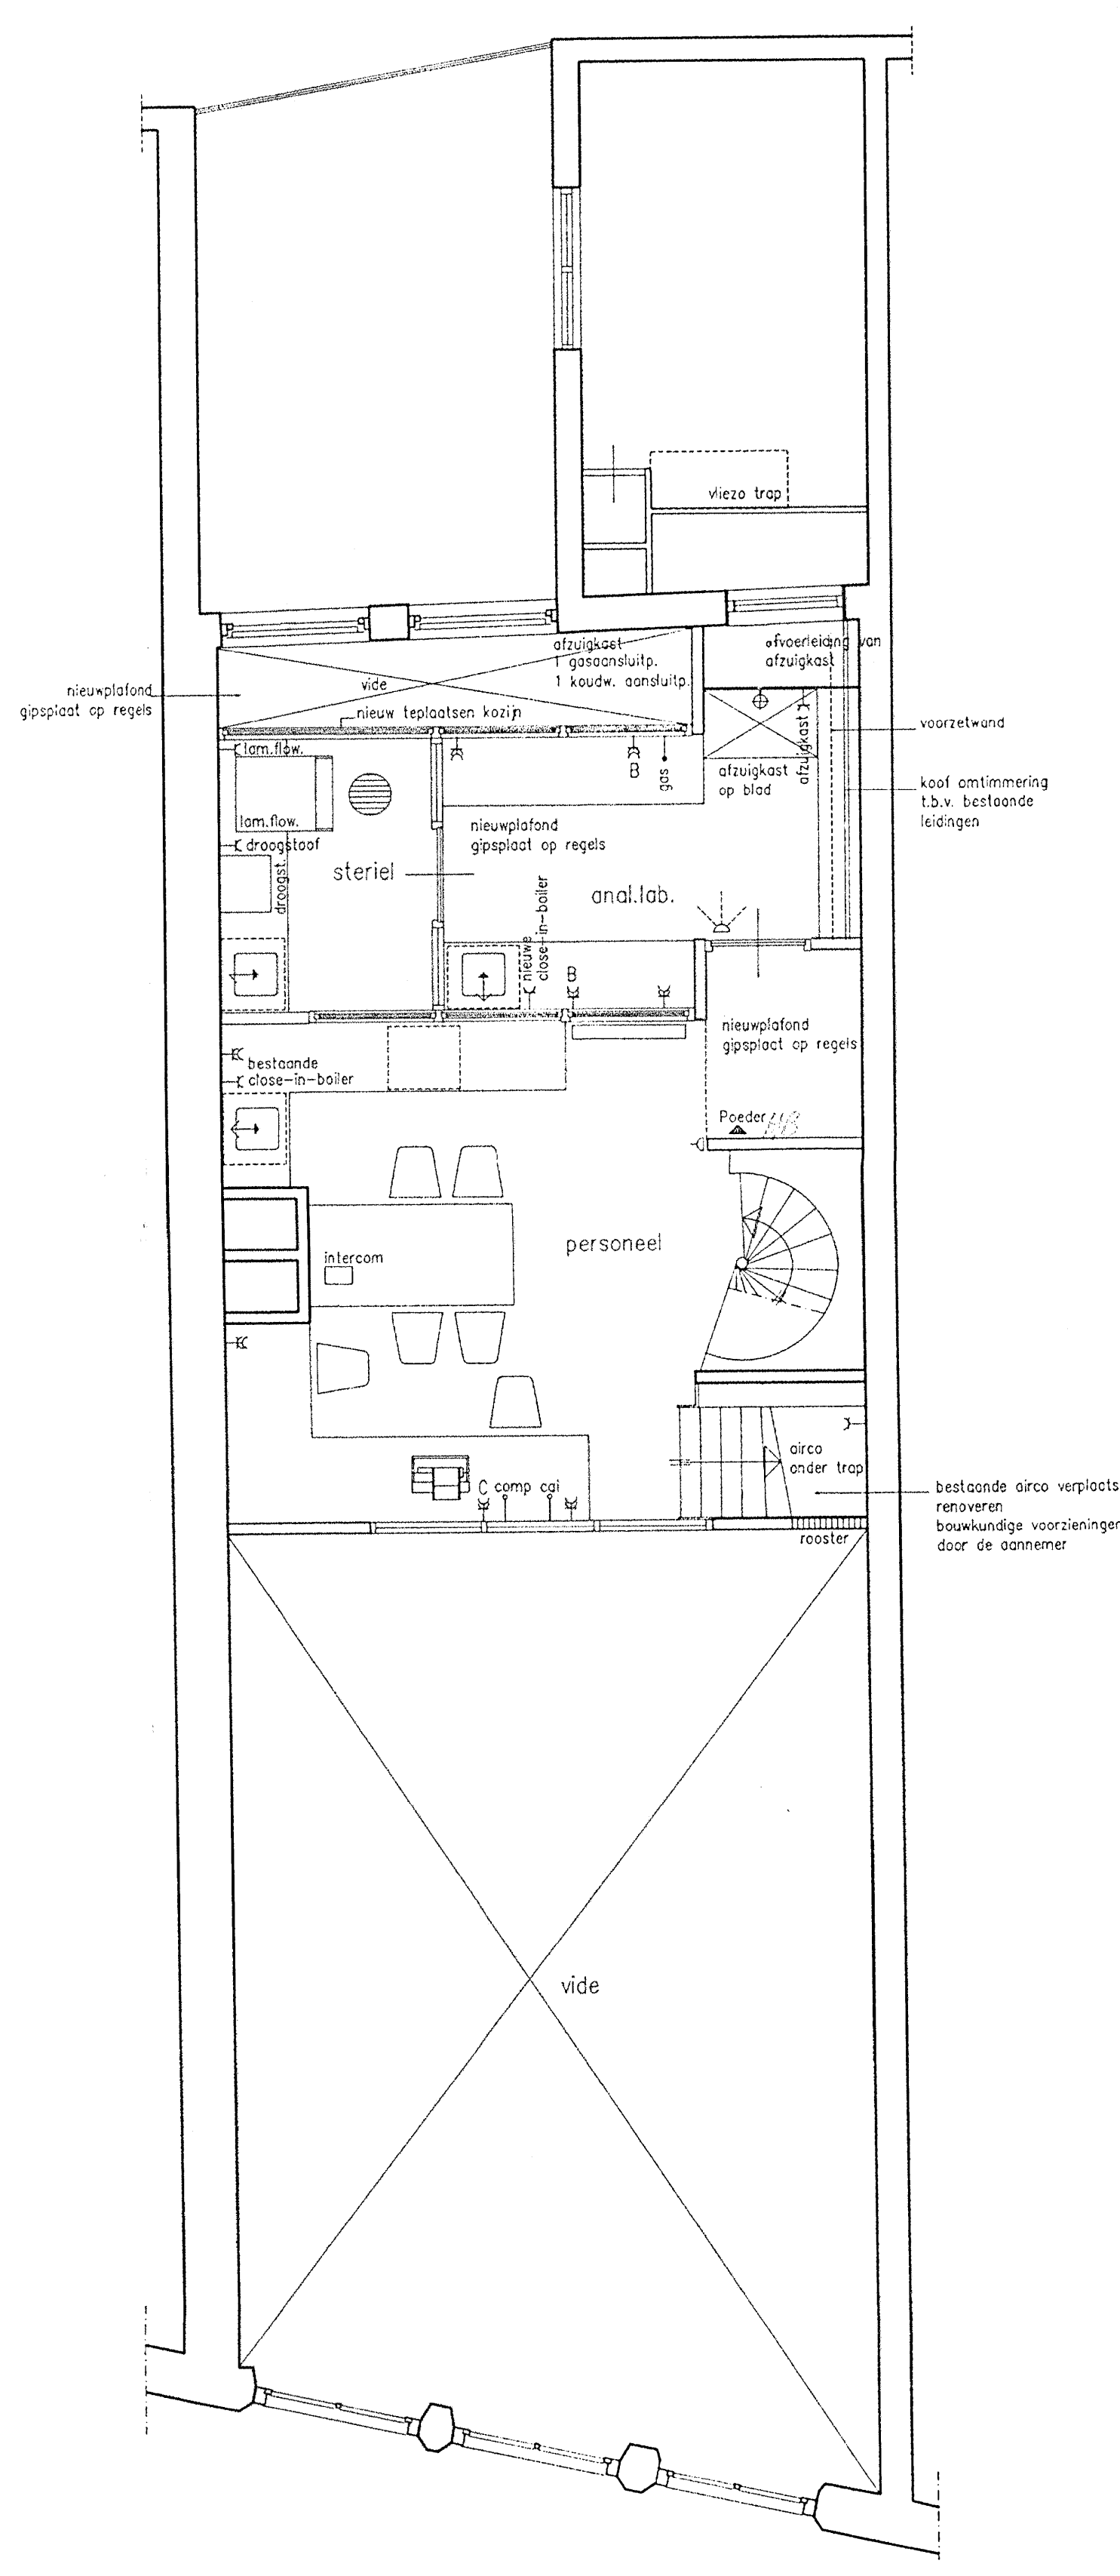

BEGANE GROND BESTAAND

TUSSENVERDIEPING BESTAAND

DOORSNEDE B-B BESTAAND

alternatief verlichting
handverkoop kasten zonder koof uitlichten handverkoop kasten en balie d.m.v. luxline 65 van lumiance (prijs opnemen in offerte)

werkplaatsverlichting
inbouw inbouwspot van lumiance
wandarmatuur (uplight) merk en type in nader overleg

BEGANE GROND GEWIJZIGD

TUSSENVERDIEPING GEWIJZIGD

DOORSNEDE B-B GEWIJZIGD

- C enkelvoudige wandcontactdoos met randaarde
- E-B tweevoudige wandcontactdoos met randaarde
- E-B idem t.b.v. balansansluiting op aparte groep
- E-B idem t.b.v. balansansluiting op aparte groep
- E-C idem t.b.v. computeransluitpunt op aparte groep
- E-C idem t.b.v. computeransluitpunt op aparte groep
- E-C aansluitpunt t.b.v. intercom binnen
- E-C aansluitpunt t.b.v. intercom buiten
- E-C aansluitpunt t.b.v. deurbel
- E-C aansluitpunt t.b.v. schel
- E-C aansluitpunt PTT telefoon, datanet e.d.
- E-C aansluitpunt computer randapparatuur e.d.
- E-C aansluitpunt CAI televisie / radio antenne
- E-C aansluitpunt t.b.v. bijvoorbeeld (kookplaat) beeldscherm / toetsbord
- E-C in meterkast voorzien: groep computer, groep balans, groep dest.app., groep droogstroom, groep kookplaat, groep spoelmachine, groep boiler, x groepen elektro apotheek volgens tekening installateur, 2 groepen reserve
- E-C in nachterverblijf tweede verdieping: intercom, schel, P.T.T., C.A.I.
- overzichtsprinter
- kantoor / etikettenprinter
- Poeder blusser deur zelfsluitend deur brandverend meterkast
- koudwaterkraan met wartsel
- koud/warmwaterkraan met wartsel
- nooddouché