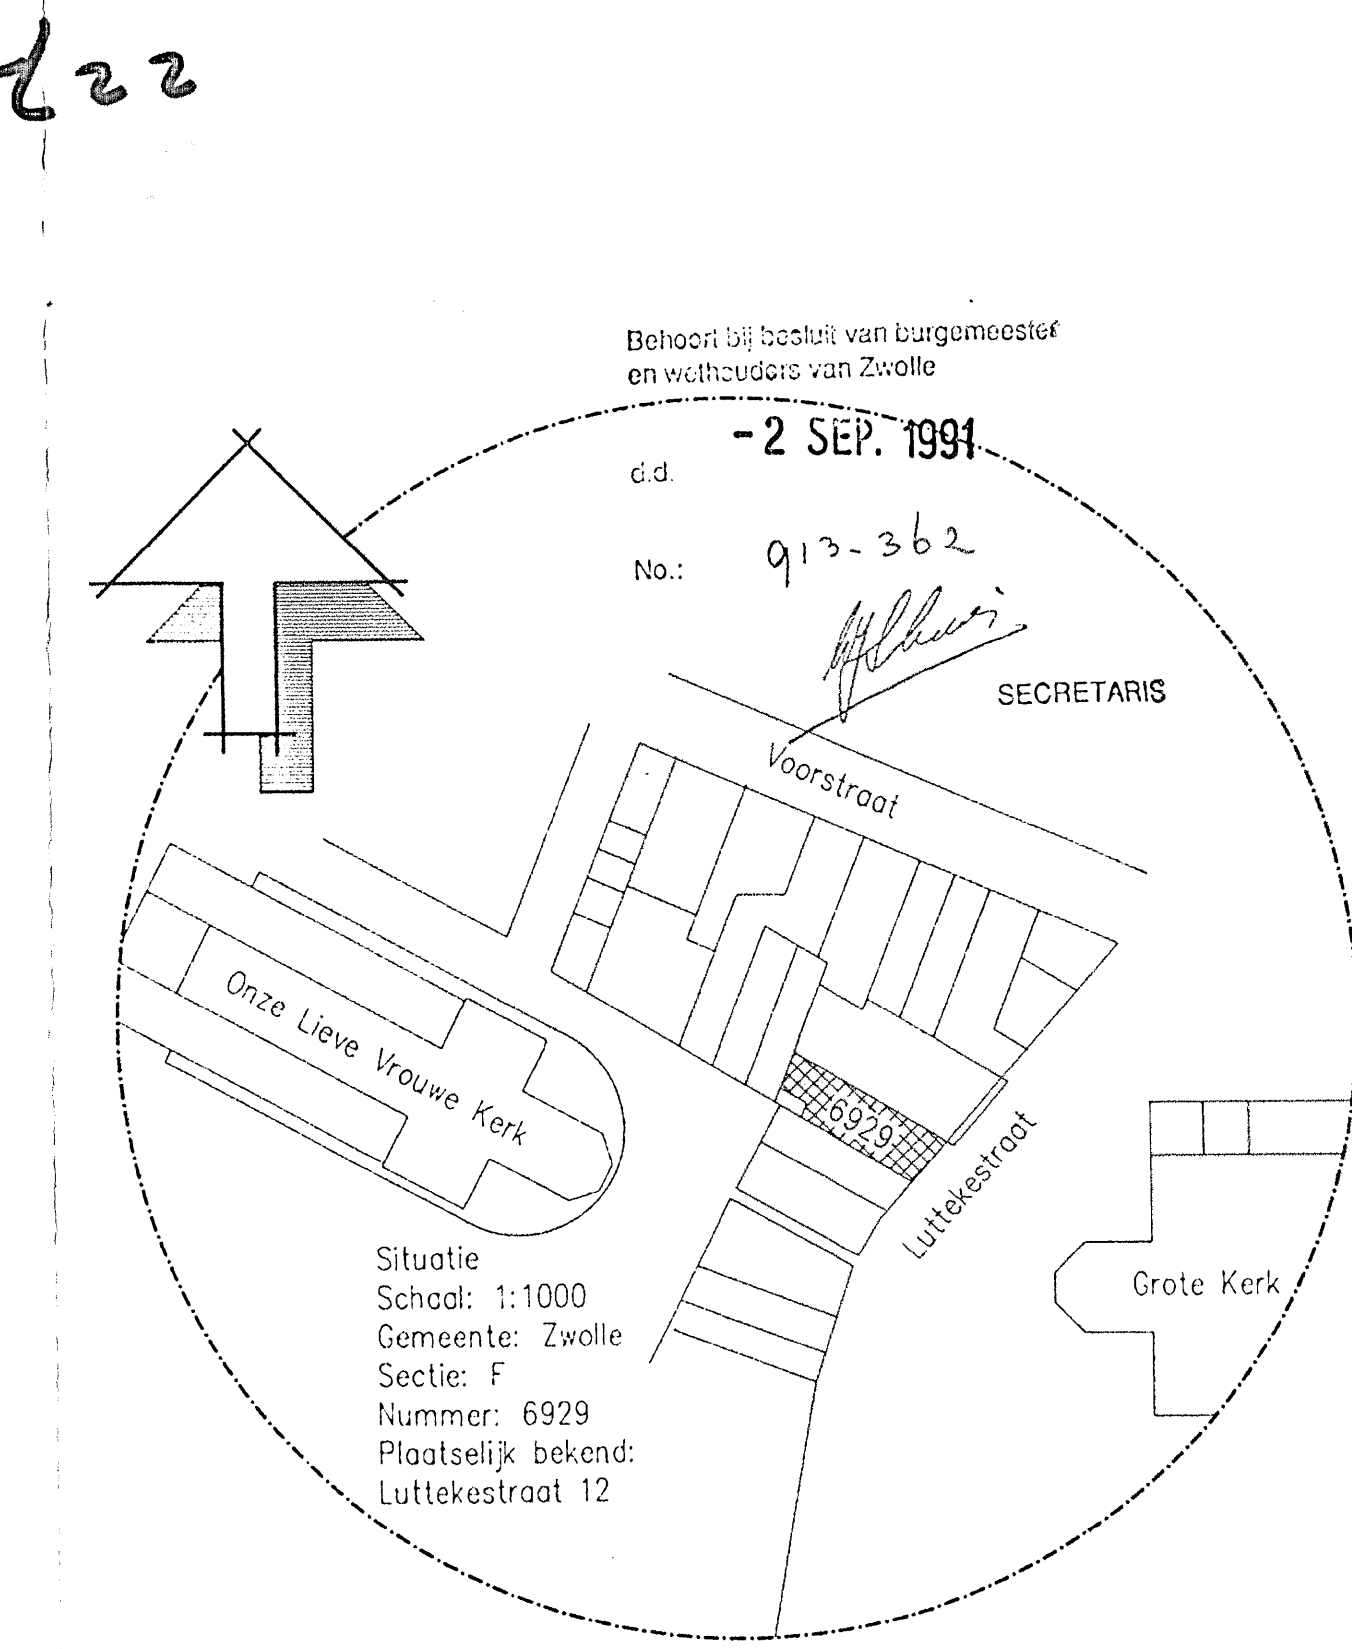

DOORSNEDE C-C BESTAAND

DOORSNEDE C-C GEWIJZIGD

Behoort bij bestel van burgemeester en wethouders van Zwolle

- 2 SEP. 1991

cl.d. No: 917-362

SECRETARIS

Situatie: 1:1000
Schaal: 1:1000
Cemeente: Zwolle
Sectie: F
Nummer: 6929
Plaatselijk bekend: Lutkestraat 12