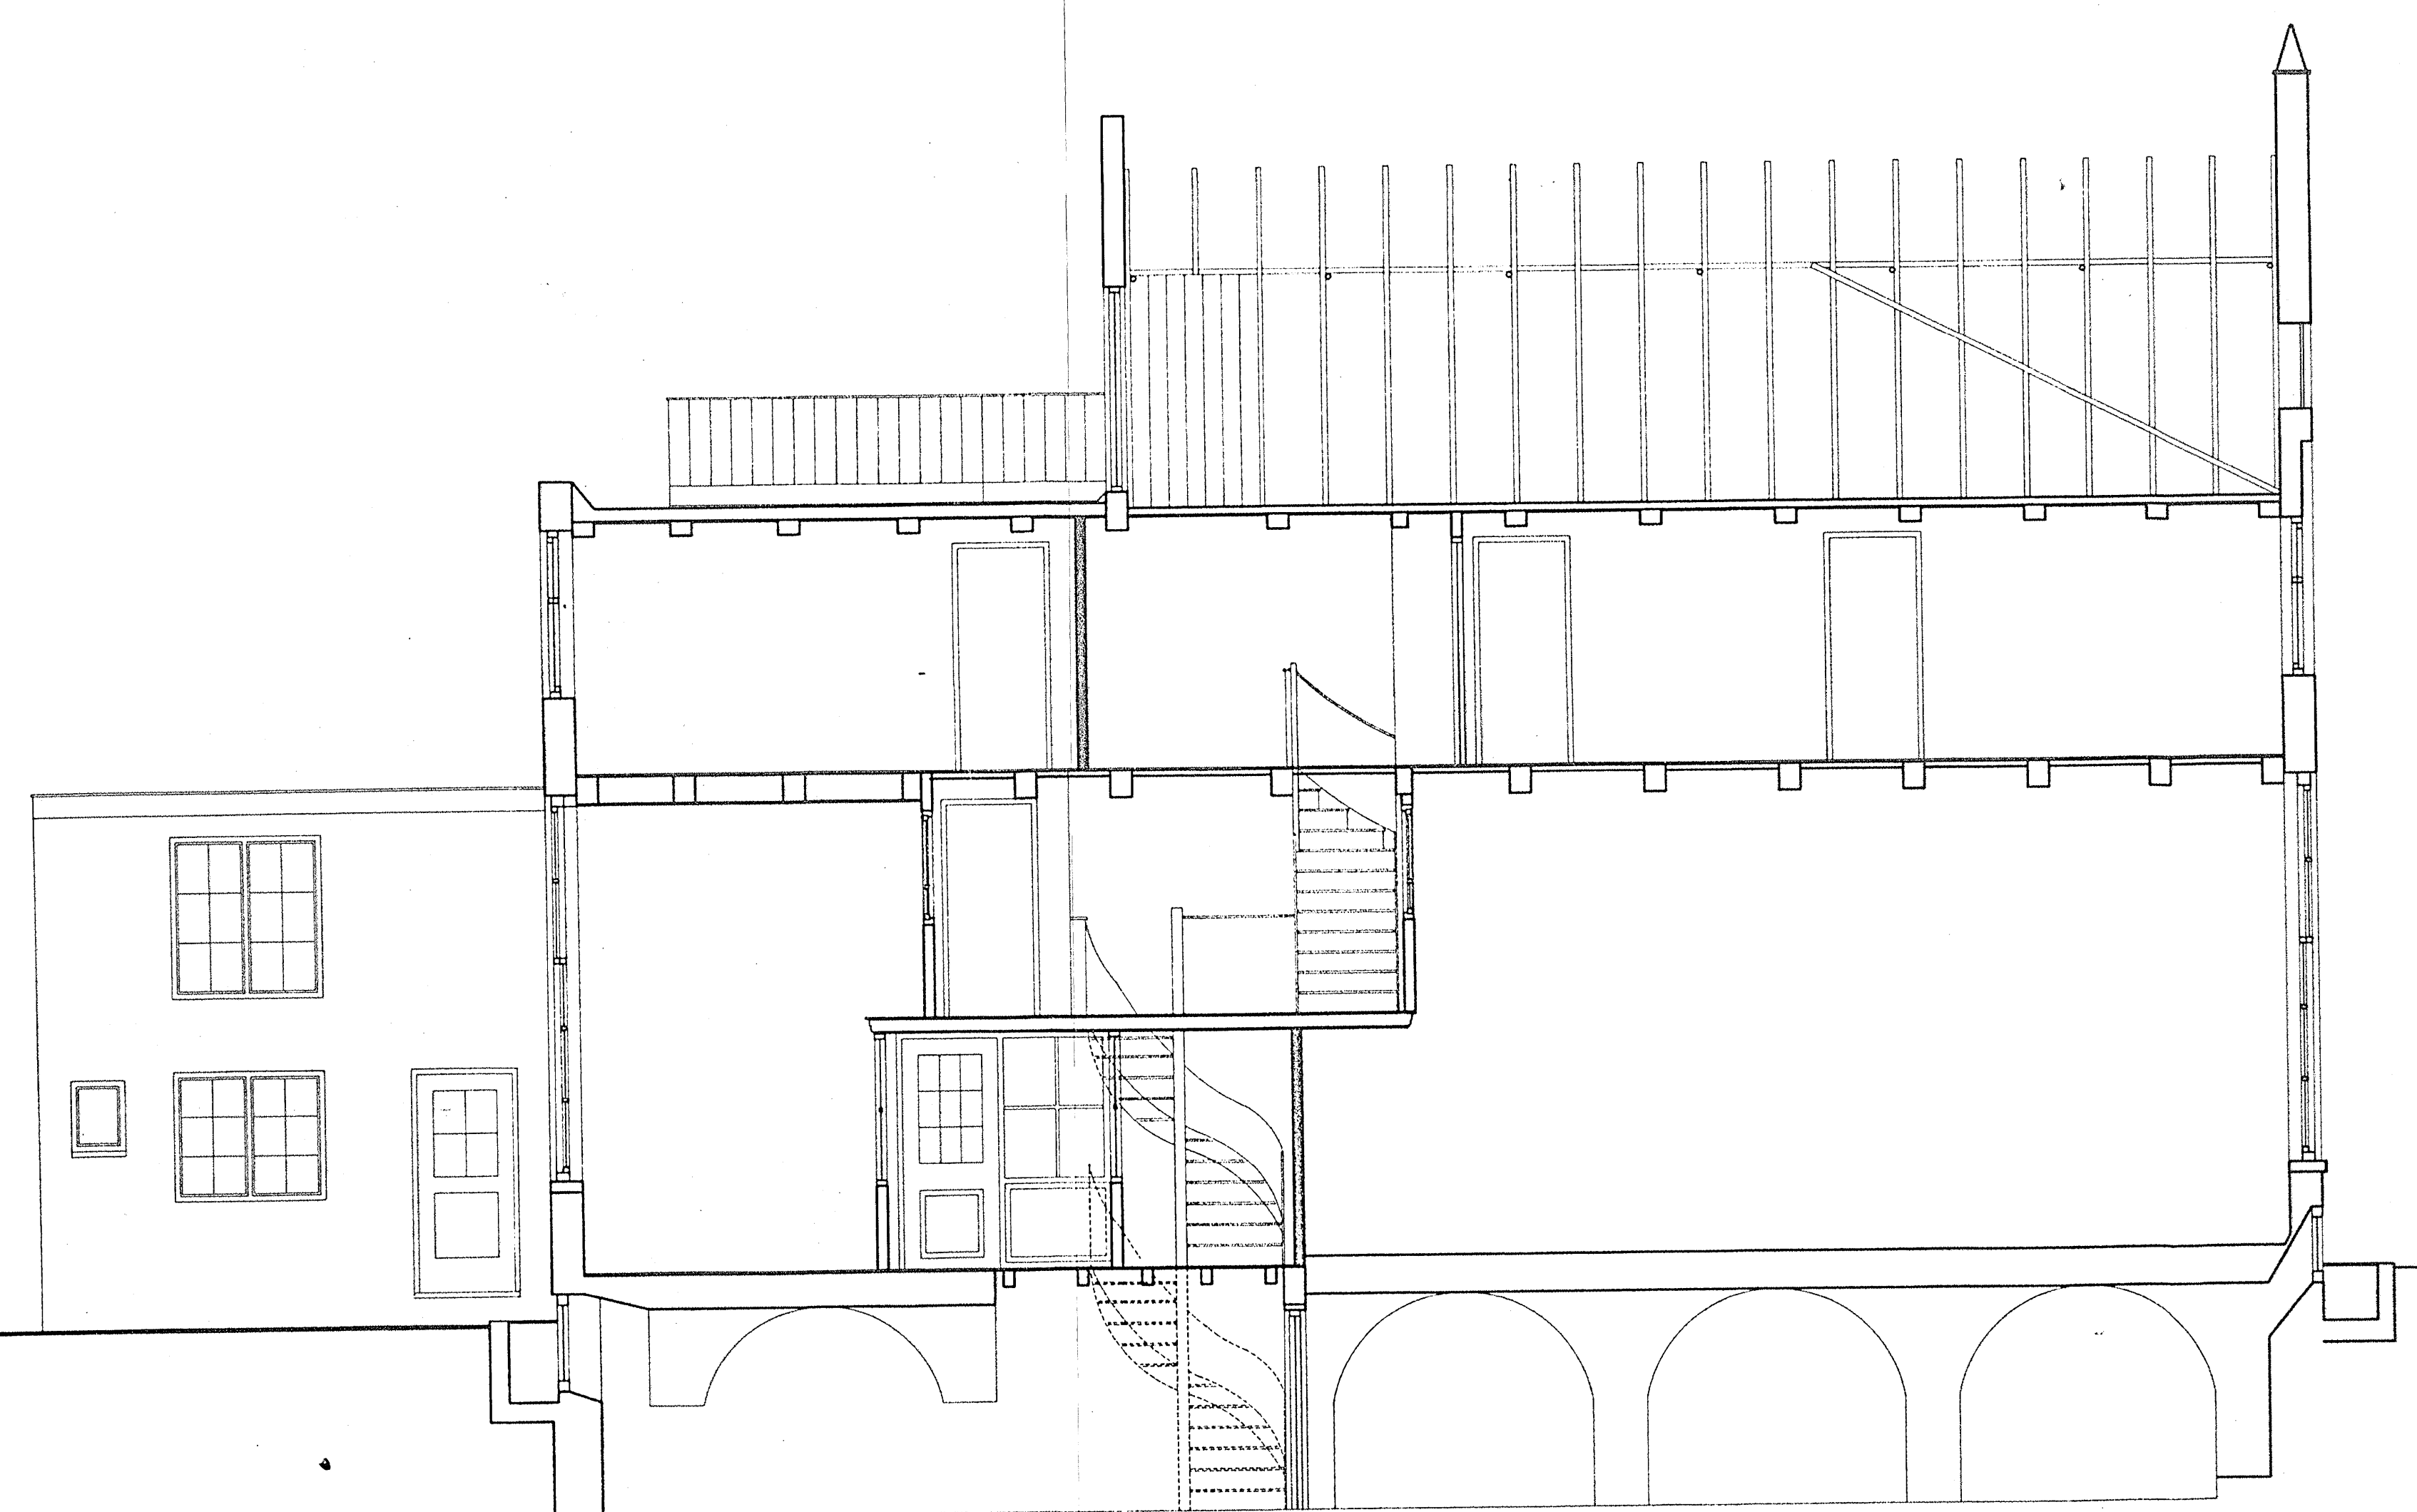

werkplaatsverlichting
inbouw inbouwspot van lumiance
wandarmatuur (uplight) merk en type in nader overleg

BEGANE GROND GEWIJZIGD

TUSSENVERDIEPING GEWIJZIGD

DOORSNEDE B-B GEWIJZIGD

- C enkelvoudige wandcontactdoos met randaarde
- E-B tweevoudige wandcontactdoos met randaarde
- E-B idem t.b.v. balansansluiting op aparte groep
- E-B idem t.b.v. balansansluiting op aparte groep
- E-C idem t.b.v. computeransluitpunt op aparte groep
- E-C idem t.b.v. computeransluitpunt op aparte groep
- E-C aansluitpunt t.b.v. intercom binnen
- E-C aansluitpunt t.b.v. intercom buiten
- E-C aansluitpunt t.b.v. deurbel
- E-C aansluitpunt t.b.v. schel
- E-C aansluitpunt PTT telefoon, datanet e.d.
- E-C aansluitpunt computer randapparatuur e.d.
- E-C aansluitpunt CAI televisie / radio antenne
- E-C aansluitpunt t.b.v. bijvoorbeeld (kookplaat) beeldscherm / toetsbord
- E-C in meterkast voorzien: groep computer, groep balans, groep dest.app., groep droogstroom, groep kookplaat, groep spoelmachine, groep boiler, x groepen elektro apotheek volgens tekening installateur, 2 groepen reserve
- E-C in nachterverblijf tweede verdieping: intercom, schel, P.T.T., C.A.I.
- overzichtsprinter
- kantoor / etikettenprinter
- Poeder blusser deur zelfsluitend deur brandverend meterkast
- koudwaterkraan met wartsel
- koud/warmwaterkraan met wartsel
- nooddouché

DOORSNEDE C-C BESTAAND

DOORSNEDE C-C GEWIJZIGD

Behoort bij bestel van burgemeester en wethouders van Zwolle

- 2 SEP. 1991

cl.d. No: 917-362

SECRETARIS

Situatie: 1:1000
Schaal: 1:1000
Cemeente: Zwolle
Sectie: F
Nummer: 6929
Plaatselijk bekend: Lutkestraat 12